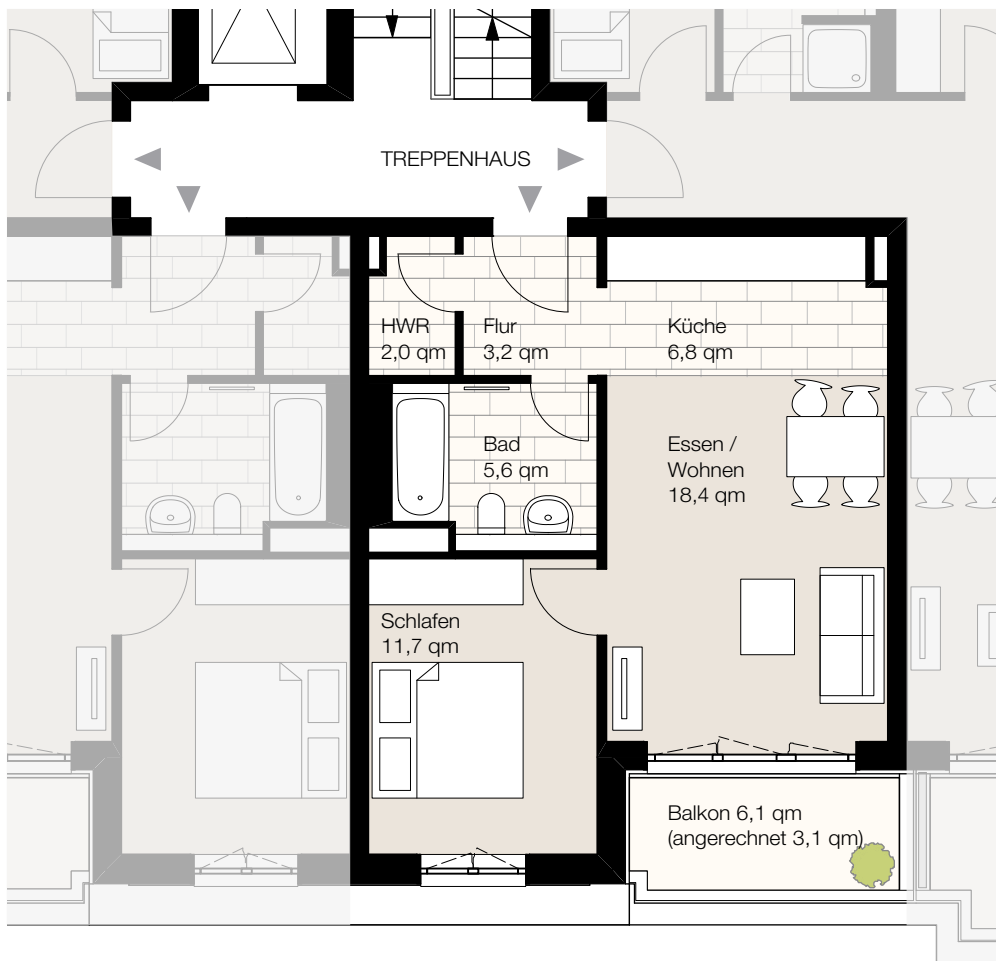

Nagelsweg 22b, 20097 Hamburg  
 WE 3/6/26, Haus O3, 6. Obergeschoss, Wohnung 26  
 Wohnfläche ca. 50,8 qm, 2 Zimmer

Der Grundriss ist nicht maßstabgerecht, für zwischenzeitliche Änderungen können wir keine Haftung übernehmen. Die Möblierung ist ein Gestaltungsvorschlag und gehört nicht zum Ausstattungsumfang.