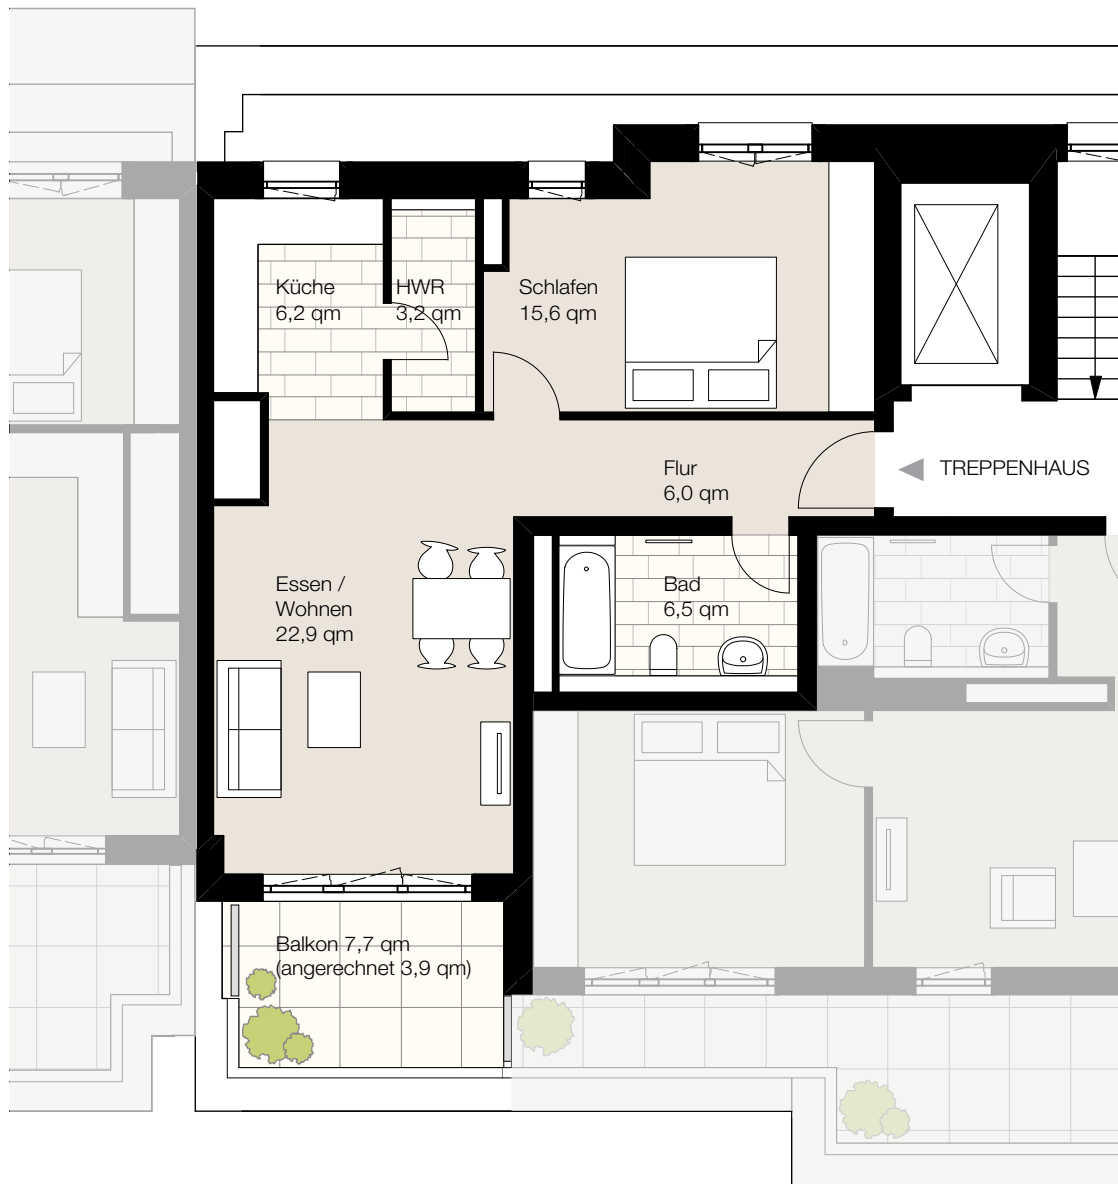

Nagelsweg 22b, 20097 Hamburg
 WE 3/7/28, Haus O3, 7. Obergeschoss, Wohnung 28
 Wohnfläche ca. 64,3 qm, 2 Zimmer

Der Grundriss ist nicht maßstabgerecht, für zwischenzeitliche Änderungen können wir keine Haftung übernehmen. Die Möblierung ist ein Gestaltungsvorschlag und gehört nicht zum Ausstattungsumfang.