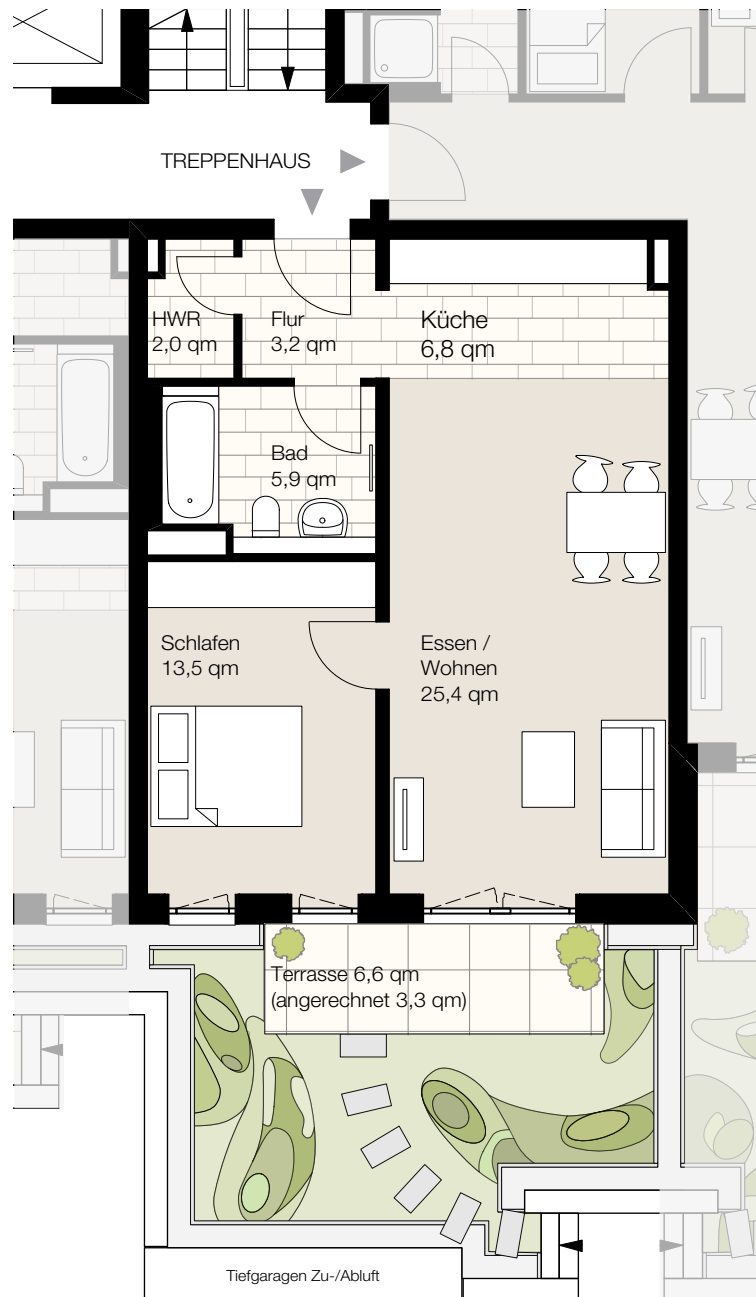

Nagelsweg 22c, 20097 Hamburg
 WE 4/0/2, Haus O4, Erdgeschoss, Wohnung 2
 Wohnfläche ca. 60,1 qm, 2 Zimmer

Der Grundriss ist nicht maßstabgerecht, für zwischenzeitliche Änderungen können wir keine Haftung übernehmen. Die Möblierung ist ein Gestaltungsvorschlag und gehört nicht zum Ausstattungsumfang.