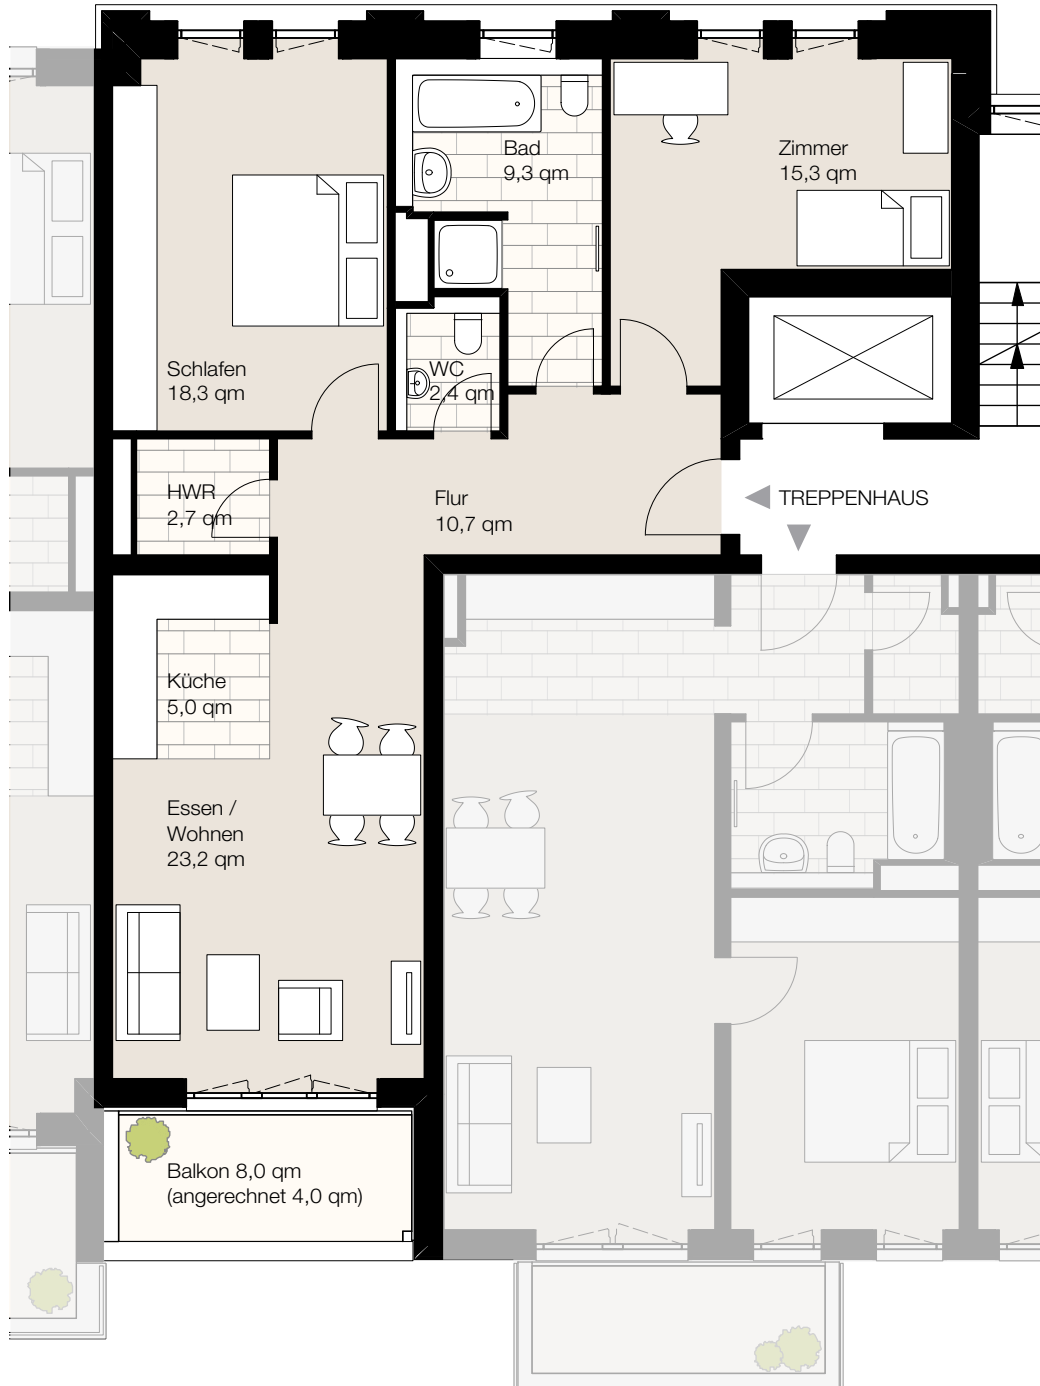

Nagelsweg 22c, 20097 Hamburg
 WE 4/2/7, Haus O4, 2. Obergeschoss, Wohnung 7
 Wohnfläche ca. 90,9 qm, 3 Zimmer

Der Grundriss ist nicht maßstabgerecht, für zwischenzeitliche Änderungen können wir keine Haftung übernehmen. Die Möblierung ist ein Gestaltungsvorschlag und gehört nicht zum Ausstattungsumfang.