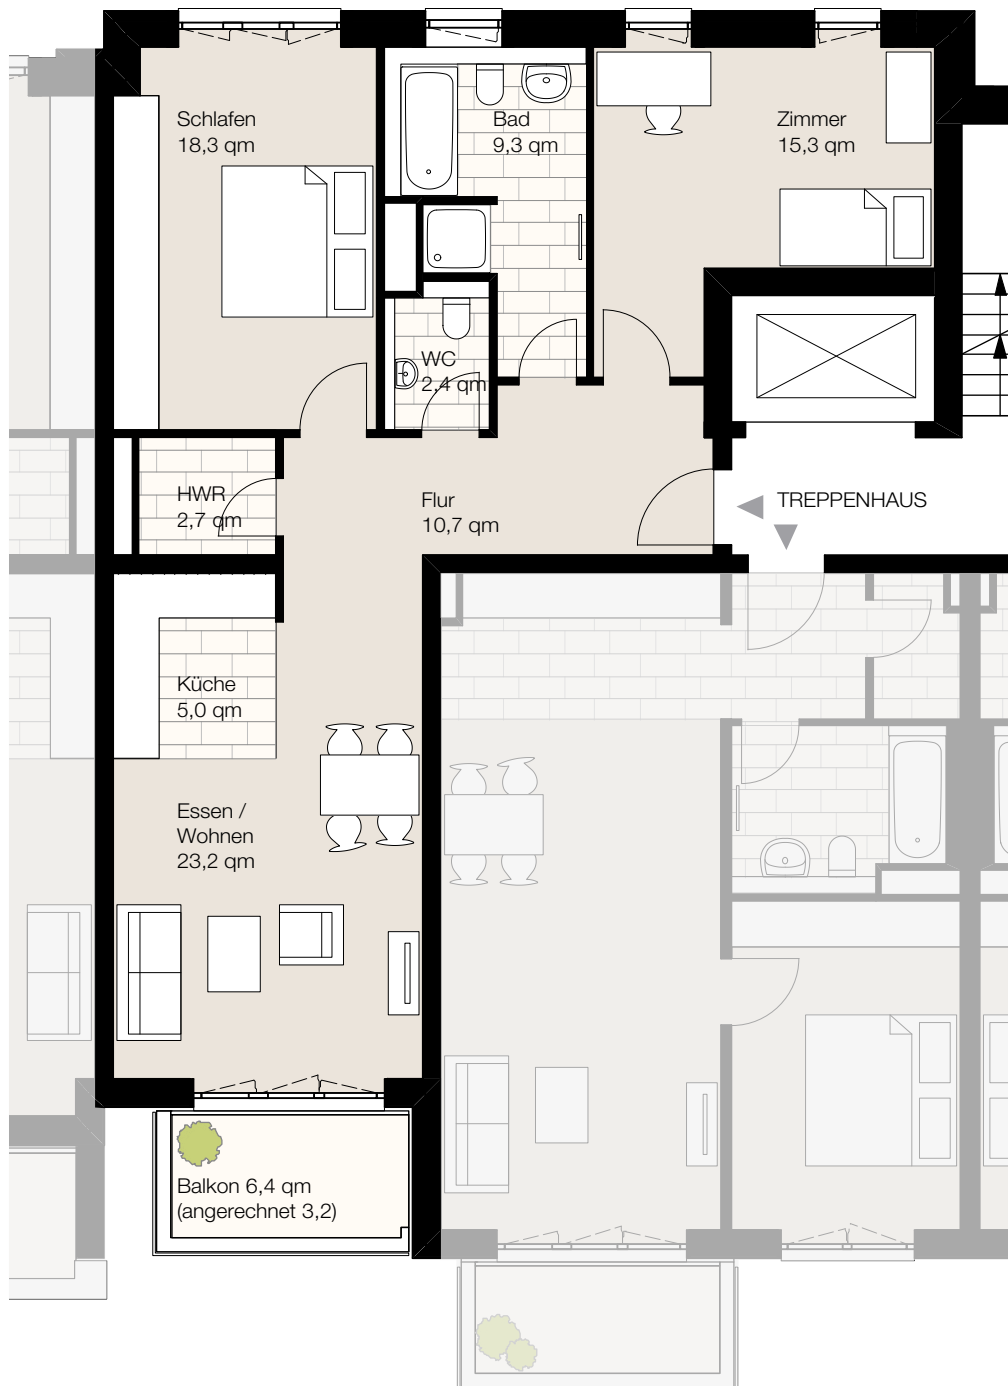

Nagelsweg 22c, 20097 Hamburg  
 WE 4/3/11, Haus O4, 3. Obergeschoss, Wohnung 11  
 Wohnfläche ca. 90,1 qm, 3 Zimmer

Der Grundriss ist nicht maßstabgerecht, für zwischenzeitliche Änderungen können wir keine Haftung übernehmen. Die Möblierung ist ein Gestaltungsvorschlag und gehört nicht zum Ausstattungsumfang.