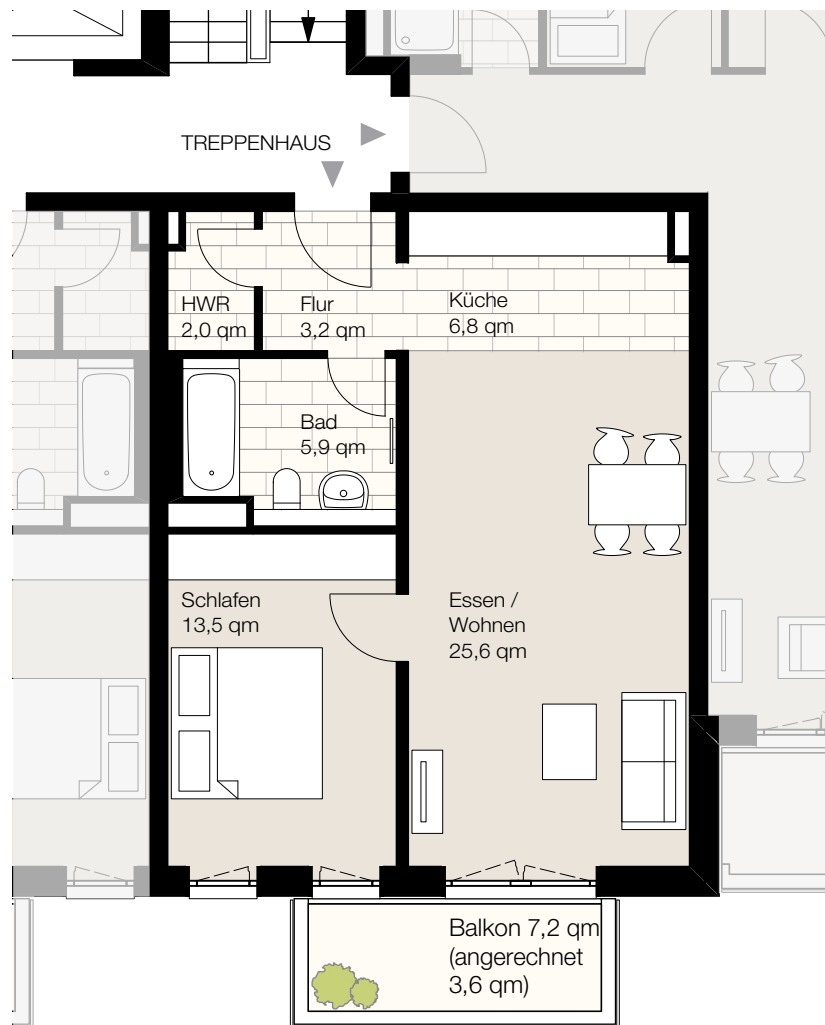

Nagelsweg 22c, 20097 Hamburg
 WE 4/3/13, Haus O4, 3. Obergeschoss, Wohnung 13
 Wohnfläche ca. 60,6 qm, 2 Zimmer

Der Grundriss ist nicht maßstabsgerecht, für zwischenzeitliche Änderungen können wir keine Haftung übernehmen. Die Möblierung ist ein Gestaltungsvorschlag und gehört nicht zum Ausstattungsumfang.