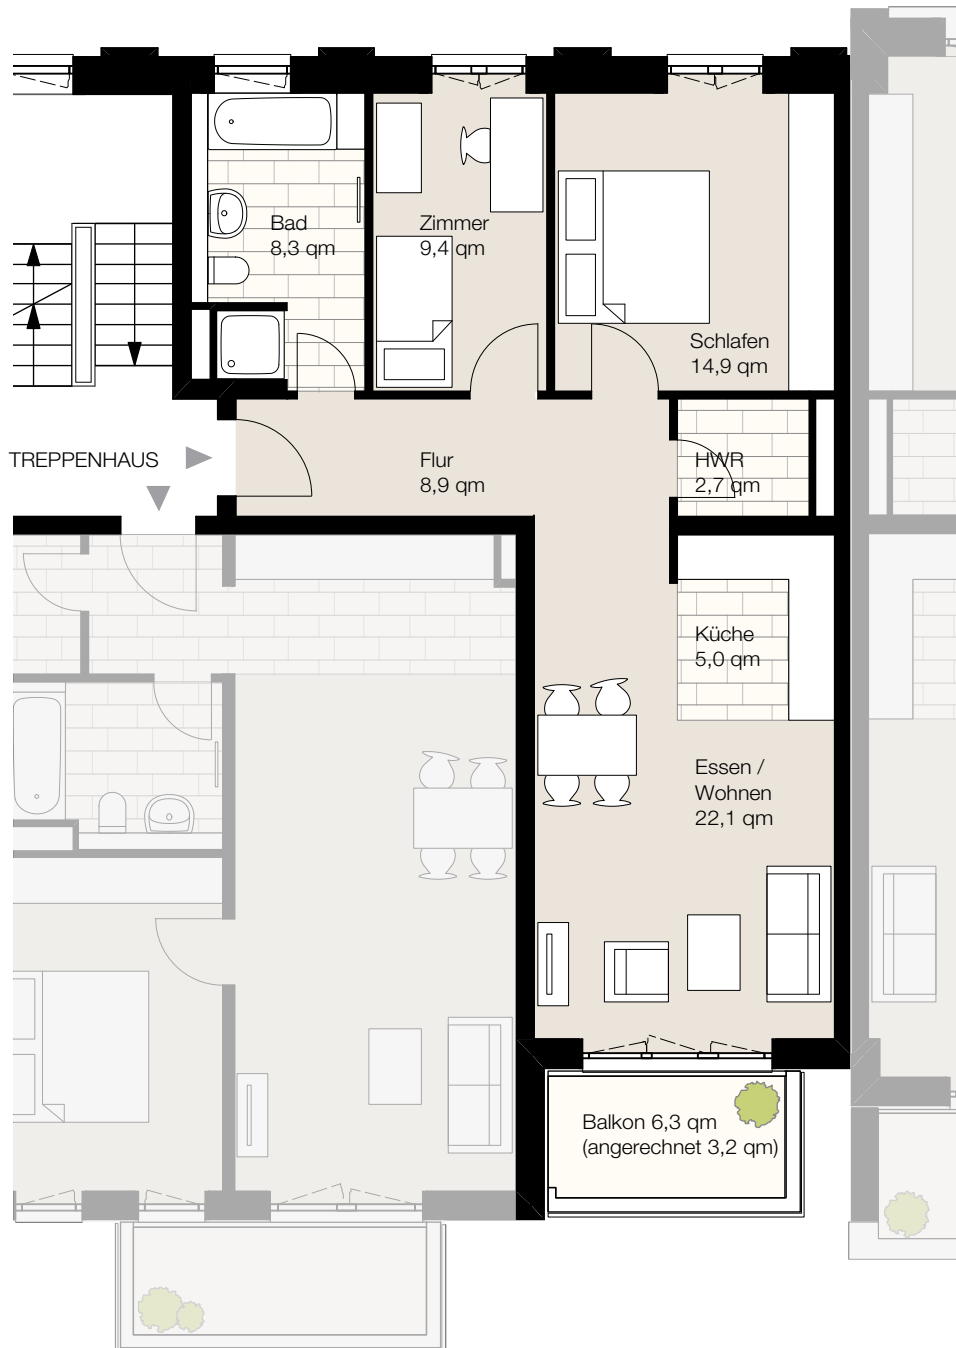

Nagelsweg 22c, 20097 Hamburg
 WE 4/3/14, Haus O4, 3. Obergeschoss, Wohnung 14
 Wohnfläche ca. 74,5 qm, 3 Zimmer

Der Grundriss ist nicht maßstabgerecht, für zwischenzeitliche Änderungen können wir keine Haftung übernehmen. Die Möblierung ist ein Gestaltungsvorschlag und gehört nicht zum Ausstattungsumfang.