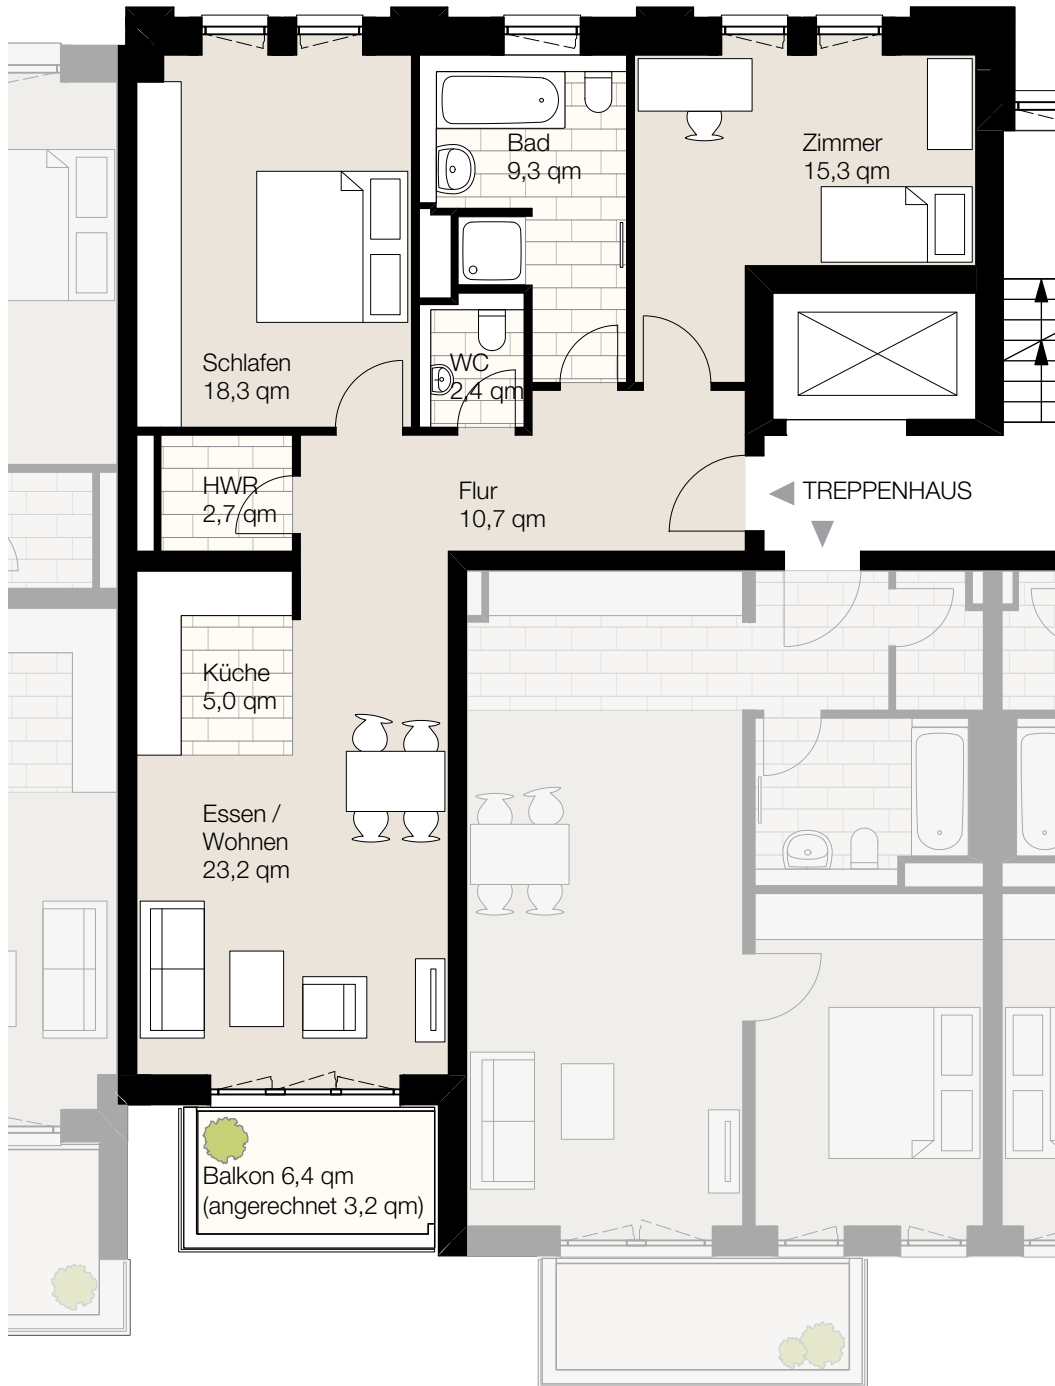

Nagelsweg 22c, 20097 Hamburg
 WE 4/4/15, Haus O4, 4. Obergeschoss, Wohnung 15
 Wohnfläche ca. 90,1 qm, 3 Zimmer

Der Grundriss ist nicht maßstabgerecht, für zwischenzeitliche Änderungen können wir keine Haftung übernehmen. Die Möblierung ist ein Gestaltungsvorschlag und gehört nicht zum Ausstattungsumfang.