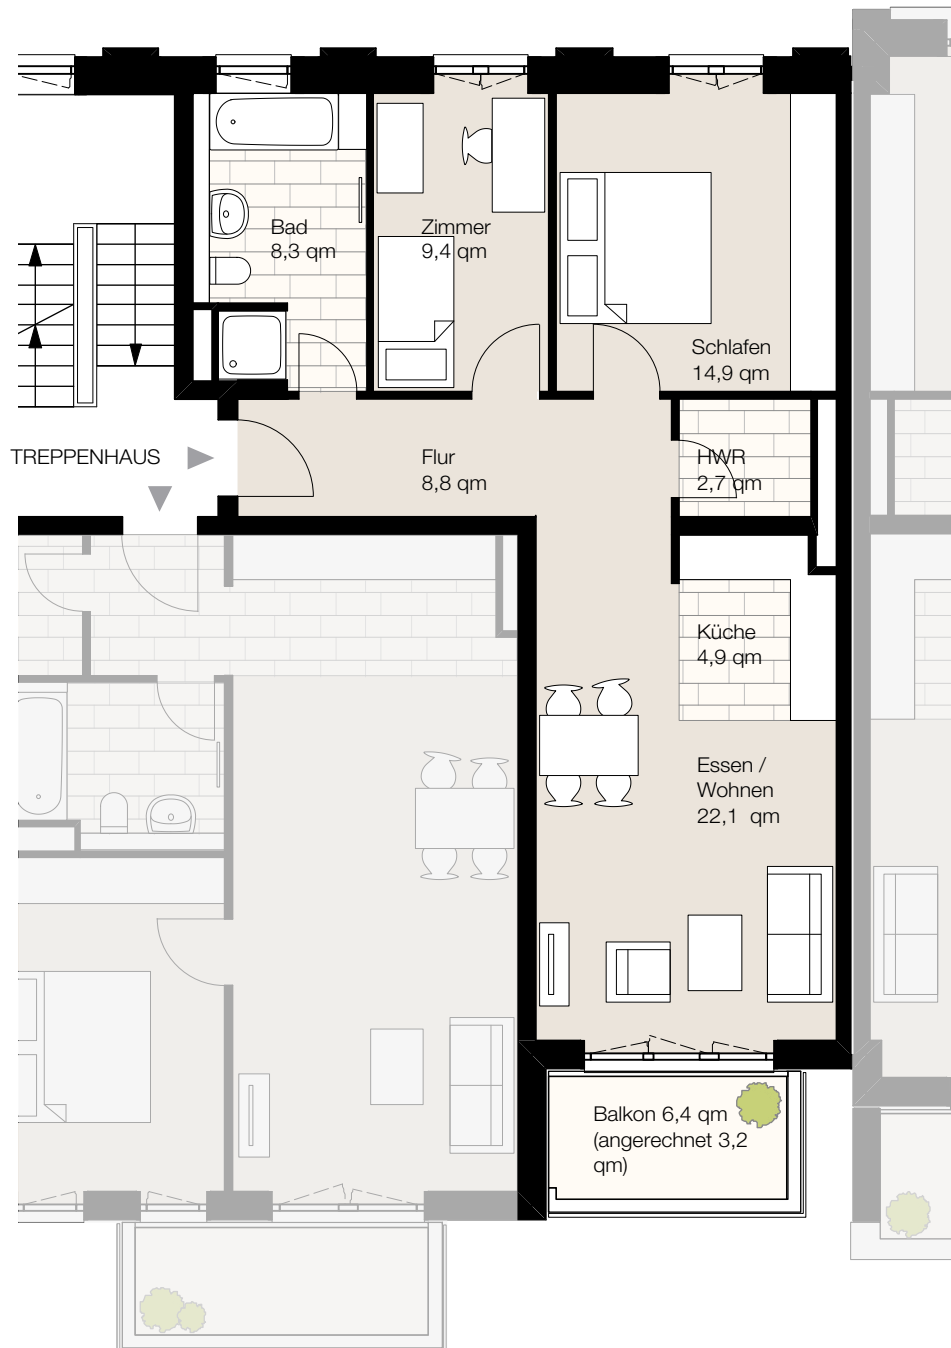

Nagelsweg 22c, 20097 Hamburg
 WE 4/5/22, Haus O4, 5. Obergeschoss, Wohnung 22
 Wohnfläche ca. 74,3 qm, 3 Zimmer

Der Grundriss ist nicht maßstabgerecht, für zwischenzeitliche Änderungen können wir keine Haftung übernehmen. Die Möblierung ist ein Gestaltungsvorschlag und gehört nicht zum Ausstattungsumfang.