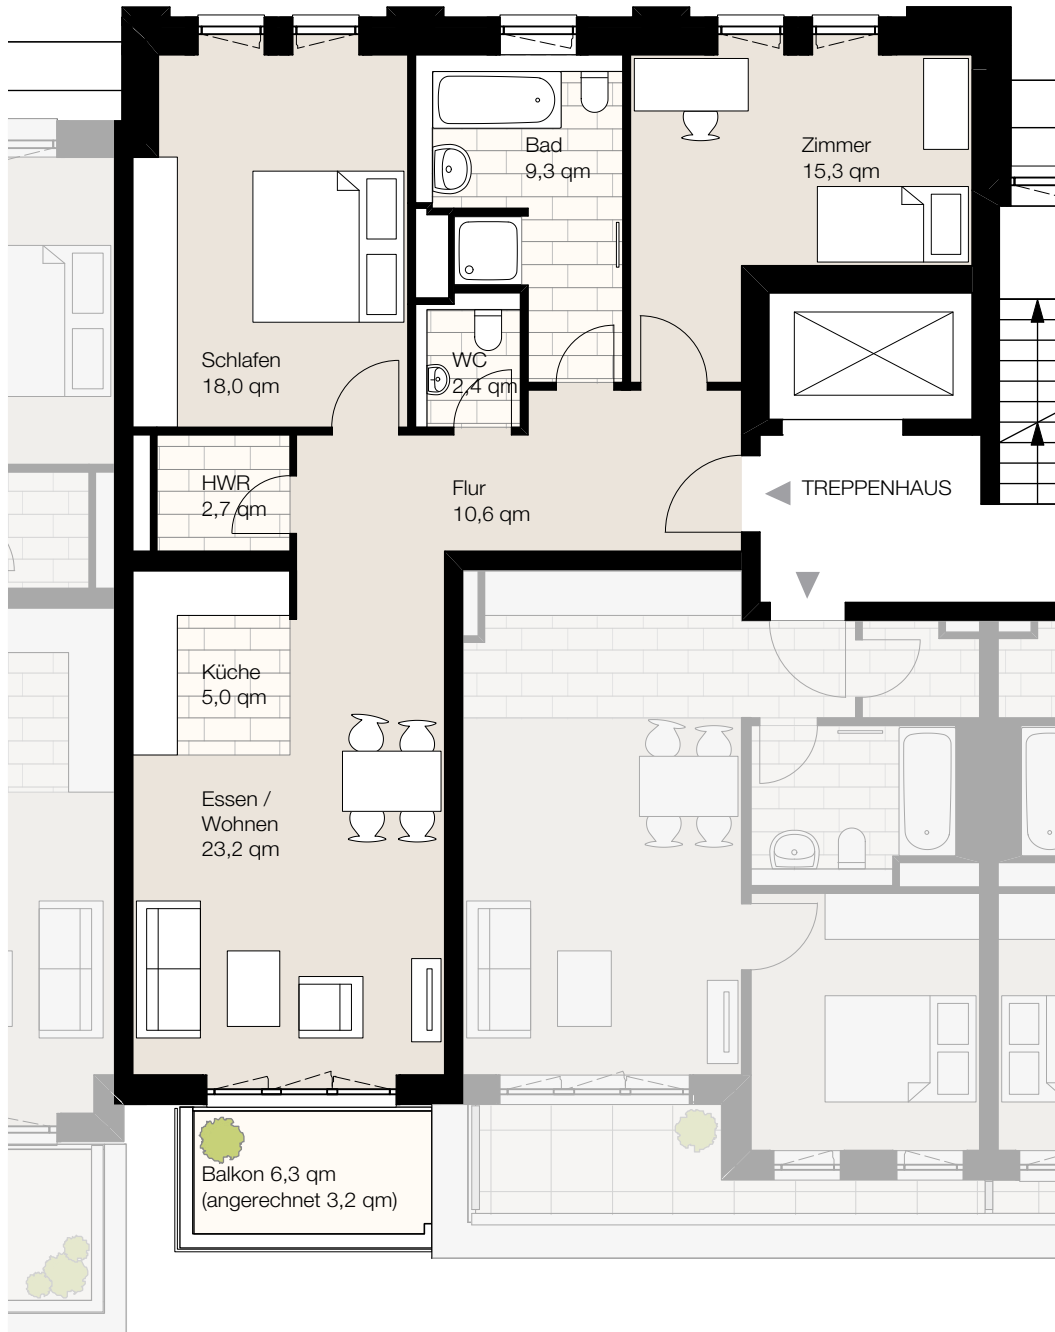

Nagelsweg 22c, 20097 Hamburg  
 WE 4/6/23, Haus O4, 6. Obergeschoss, Wohnung 23  
 Wohnfläche ca. 89,8 qm, 3 Zimmer

Der Grundriss ist nicht maßstabgerecht, für zwischenzeitliche Änderungen können wir keine Haftung übernehmen. Die Möblierung ist ein Gestaltungsvorschlag und gehört nicht zum Ausstattungsumfang.