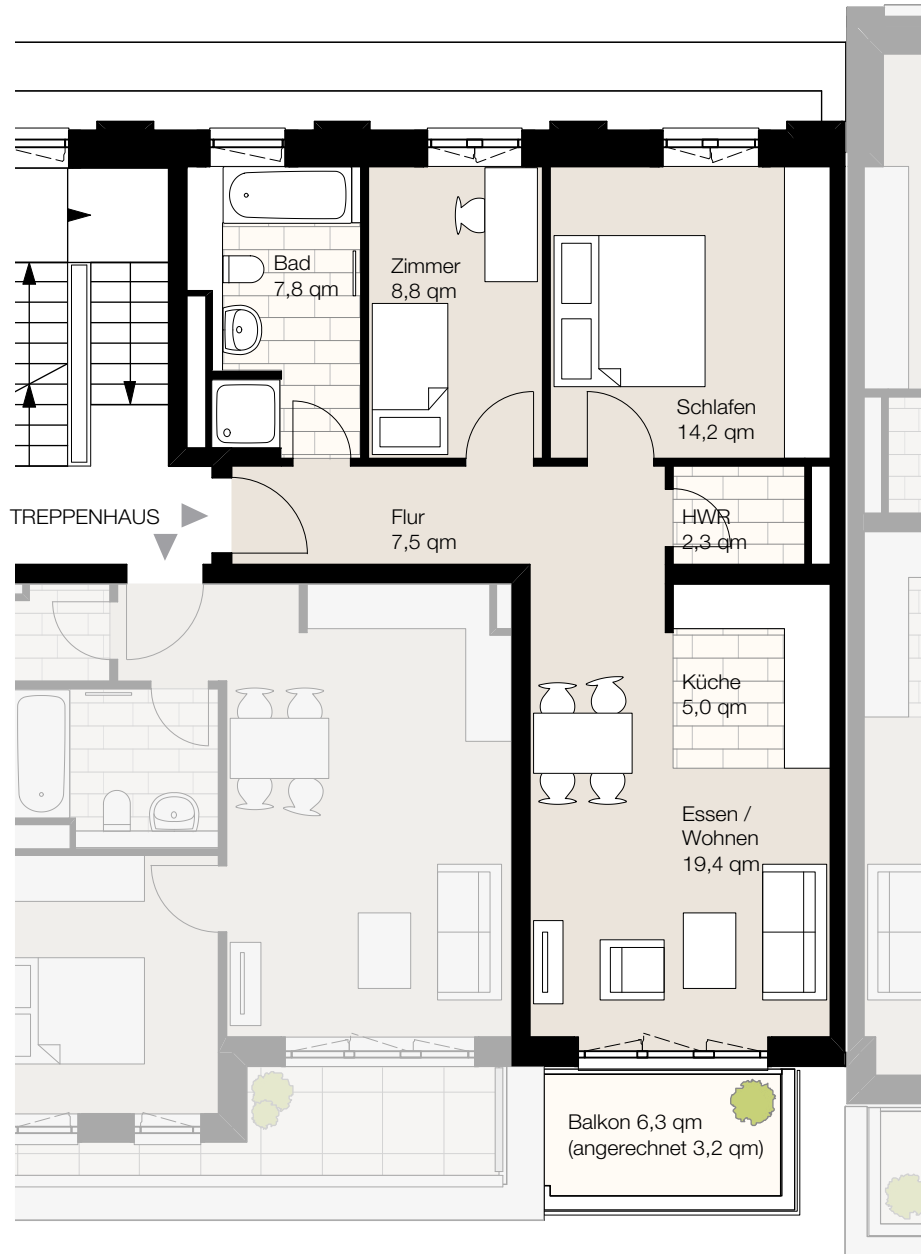

Nagelsweg 22c, 20097 Hamburg
 WE 4/6/26, Haus O4, 6. Obergeschoss, Wohnung 26
 Wohnfläche ca. 68,2 qm, 3 Zimmer

Der Grundriss ist nicht maßstabgerecht, für zwischenzeitliche Änderungen können wir keine Haftung übernehmen. Die Möblierung ist ein Gestaltungsvorschlag und gehört nicht zum Ausstattungsumfang.