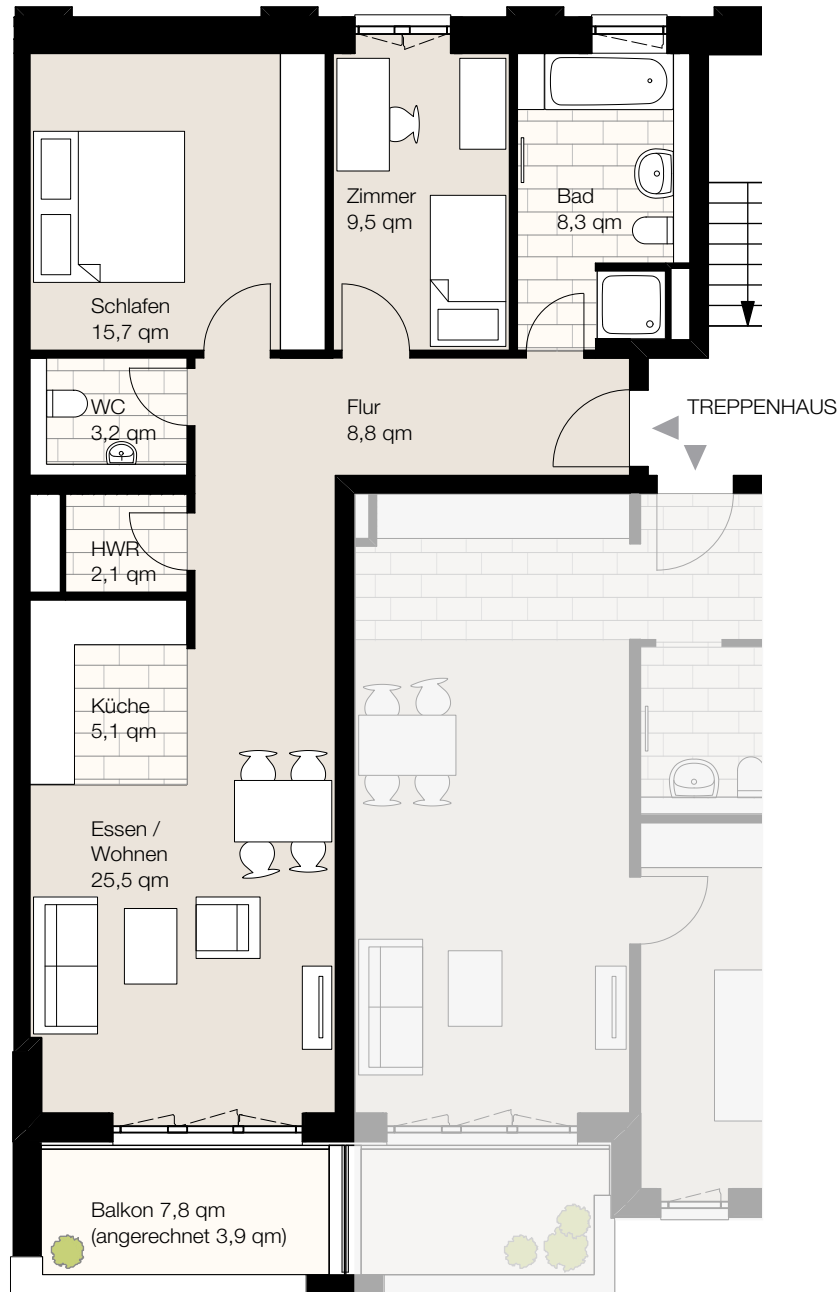

Nagelsweg 22, 20097 Hamburg  
 WE 1/2/9, Haus O1, 2. Obergeschoss, Wohnung 9  
 Wohnfläche ca. 82,1 qm, 3 Zimmer

Der Grundriss ist nicht maßstabgerecht, für zwischenzeitliche Änderungen können wir keine Haftung übernehmen. Die Möblierung ist ein Gestaltungsvorschlag und gehört nicht zum Ausstattungsumfang.