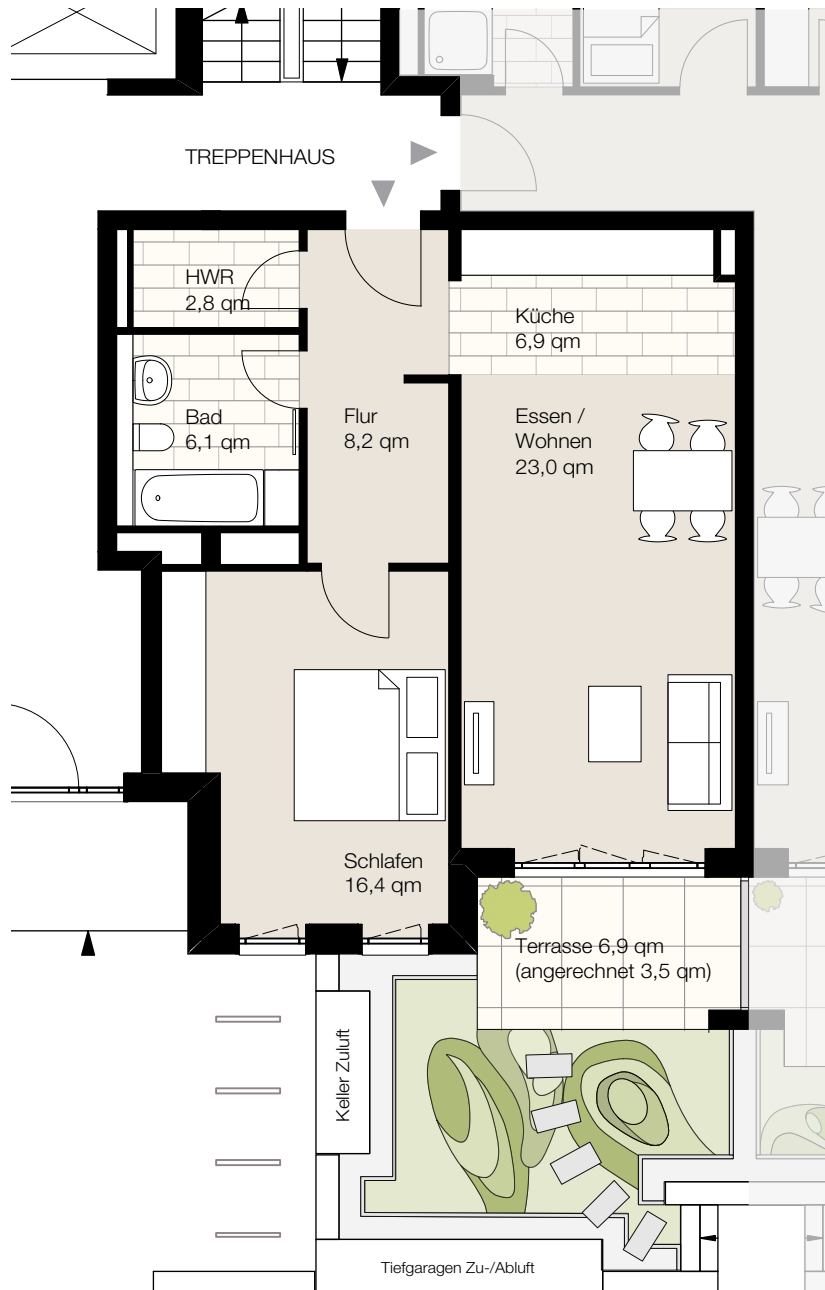

Nagelsweg 22d, 20097 Hamburg  
 WE 5/0/3, Haus O5, Erdgeschoss, Wohnung 3  
 Wohnfläche ca. 66,9 qm, 2 Zimmer

Der Grundriss ist nicht maßstabgerecht, für zwischenzeitliche Änderungen können wir keine Haftung übernehmen. Die Möblierung ist ein Gestaltungsvorschlag und gehört nicht zum Ausstattungsumfang.