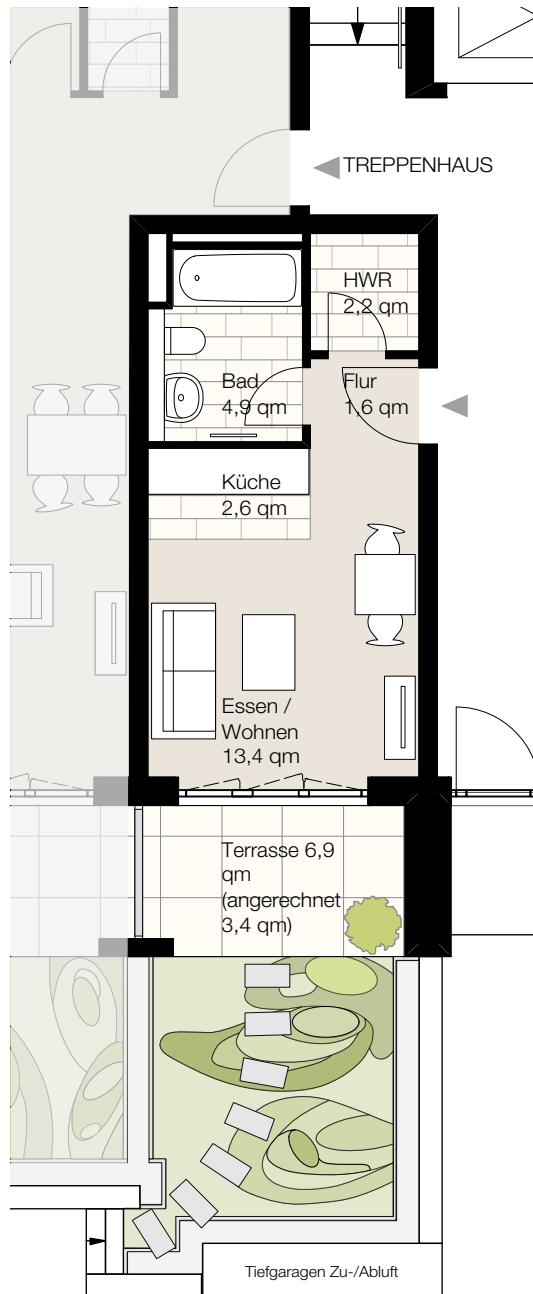

Nagelsweg 22d, 20097 Hamburg
 WE 5/0/2, Haus O5, Erdgeschoss, Wohnung 2
 Wohnfläche ca. 28,1 qm, 1 Zimmer

Der Grundriss ist nicht maßstabgerecht, für zwischenzeitliche Änderungen können wir keine Haftung übernehmen. Die Möblierung ist ein Gestaltungsvorschlag und gehört nicht zum Ausstattungsumfang.