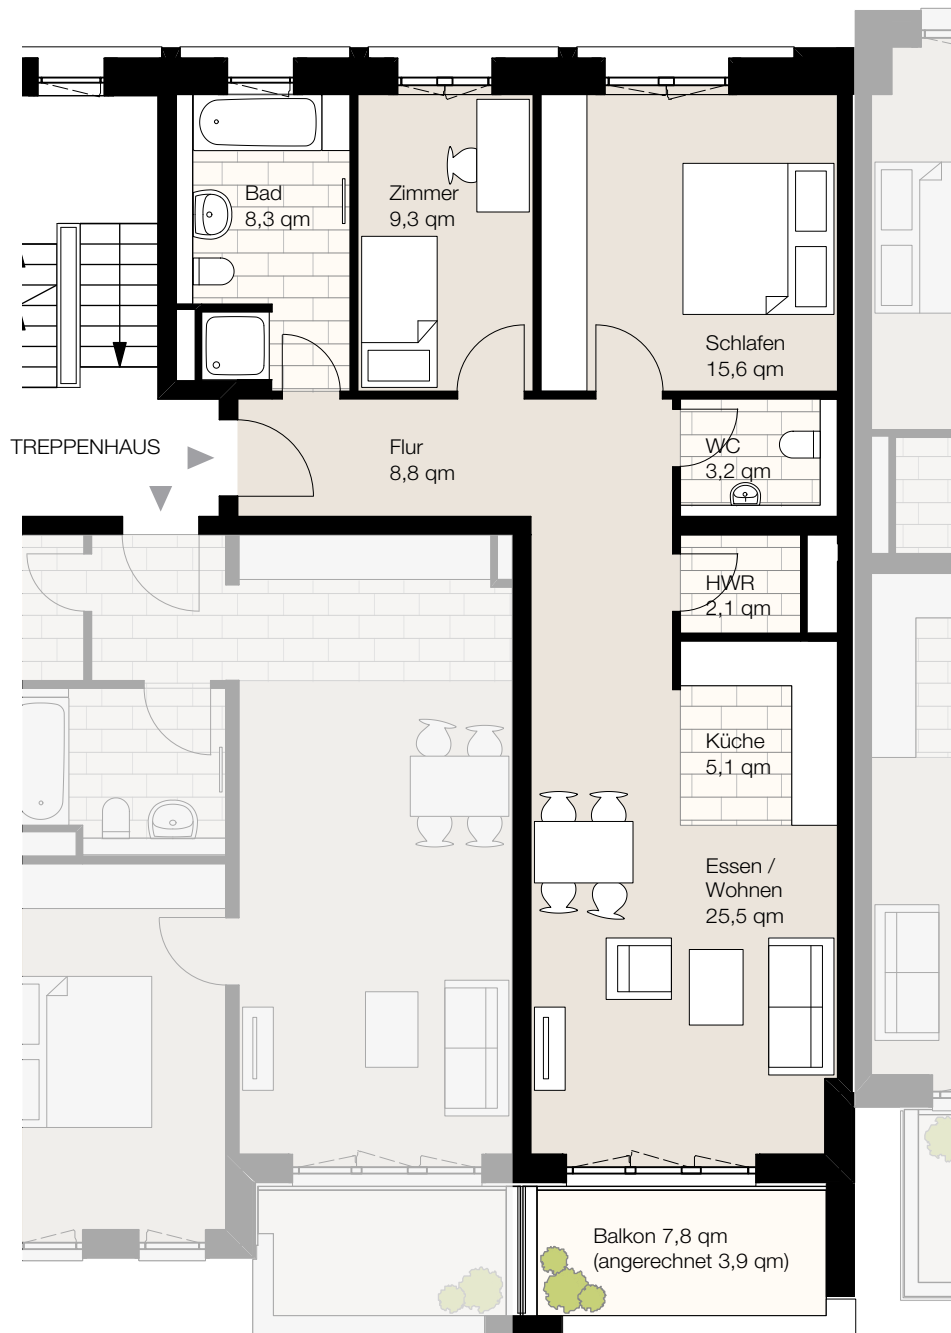

Nagelsweg 22d, 20097 Hamburg  
 WE 5/1/8, Haus O5, 1. Obergeschoss, Wohnung 8  
 Wohnfläche ca. 81,8 qm, 3 Zimmer

Der Grundriss ist nicht maßstabgerecht, für zwischenzeitliche Änderungen können wir keine Haftung übernehmen. Die Möblierung ist ein Gestaltungsvorschlag und gehört nicht zum Ausstattungsumfang.