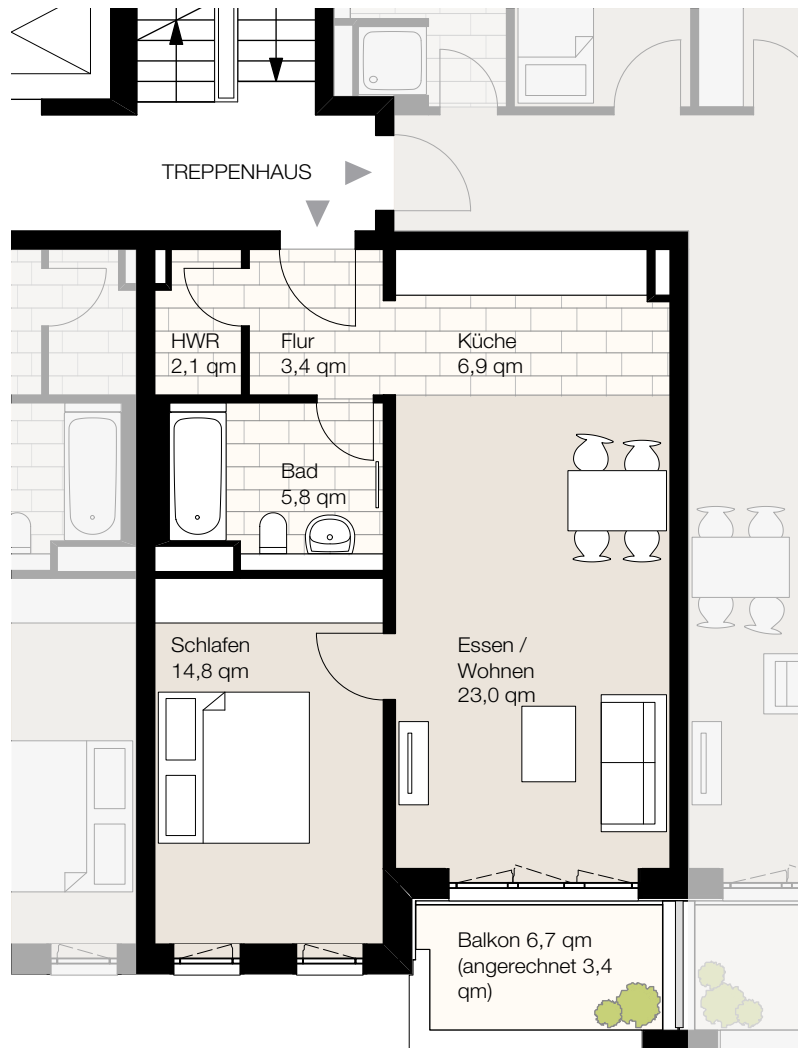

Nagelsweg 22d, 20097 Hamburg
 WE 5/3/15, Haus O5, 3. Obergeschoss, Wohnung 15
 Wohnfläche ca. 59,4 qm, 2 Zimmer

Der Grundriss ist nicht maßstabsgerecht, für zwischenzeitliche Änderungen können wir keine Haftung übernehmen. Die Möblierung ist ein Gestaltungsvorschlag und gehört nicht zum Ausstattungsumfang.