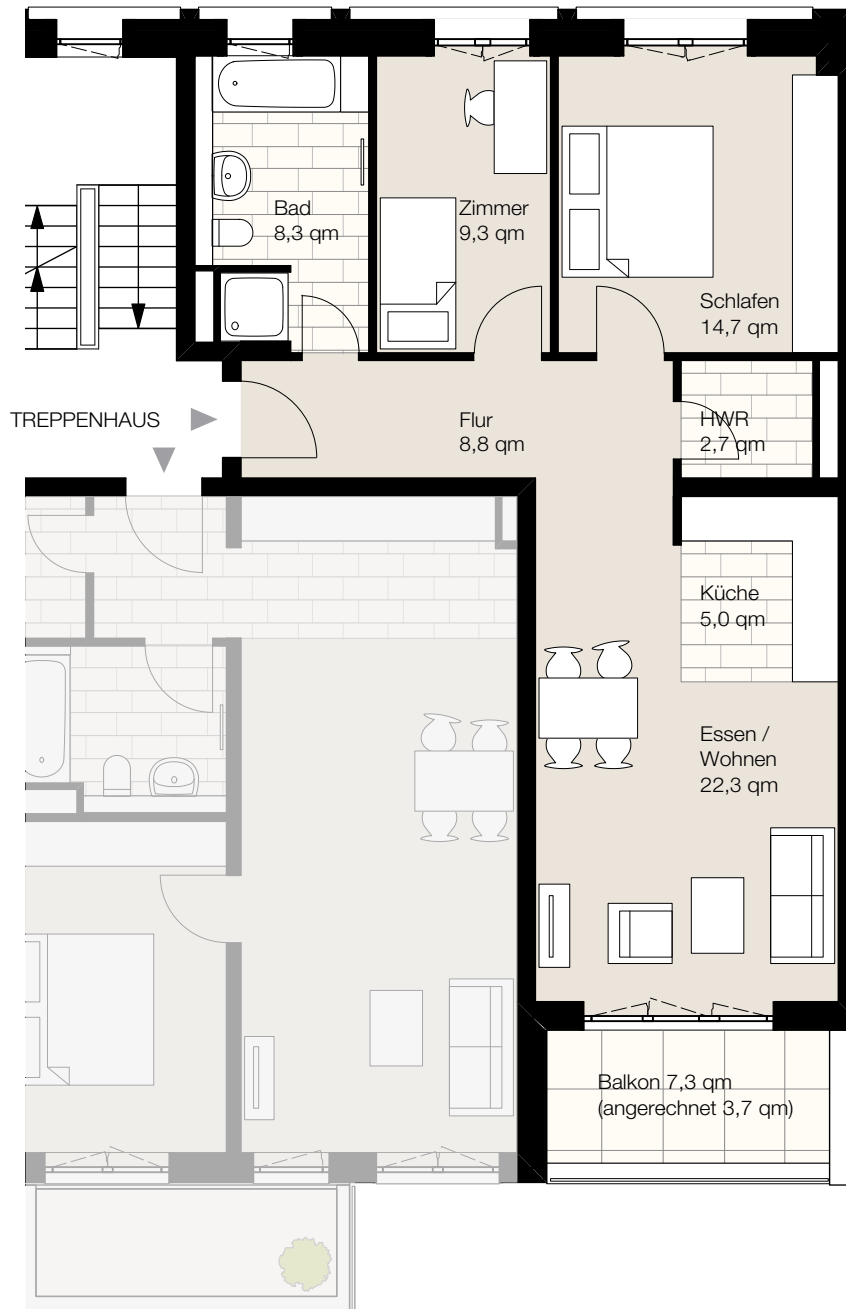

Nagelsweg 22f, 20097 Hamburg
 WE 7/1/7, Haus O7, 1. Obergeschoss, Wohnung 7
 Wohnfläche ca. 74,8 qm, 3 Zimmer

Der Grundriss ist nicht maßstabgerecht, für zwischenzeitliche Änderungen können wir keine Haftung übernehmen. Die Möblierung ist ein Gestaltungsvorschlag und gehört nicht zum Ausstattungsumfang.