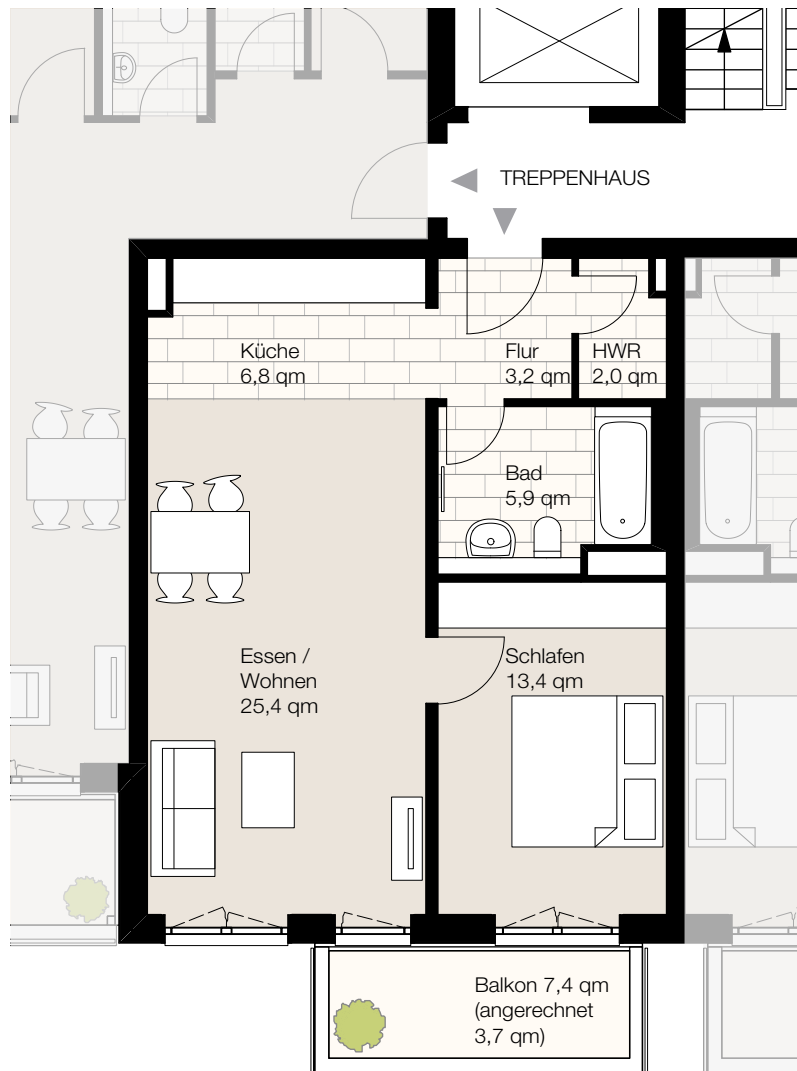

Nagelsweg 22f, 20097 Hamburg
 WE 7/3/13, Haus O7, 3. Obergeschoss, Wohnung 13
 Wohnfläche ca. 60,4 qm, 2 Zimmer

Der Grundriss ist nicht maßstabsgerecht, für zwischenzeitliche Änderungen können wir keine Haftung übernehmen. Die Möblierung ist ein Gestaltungsvorschlag und gehört nicht zum Ausstattungsumfang.