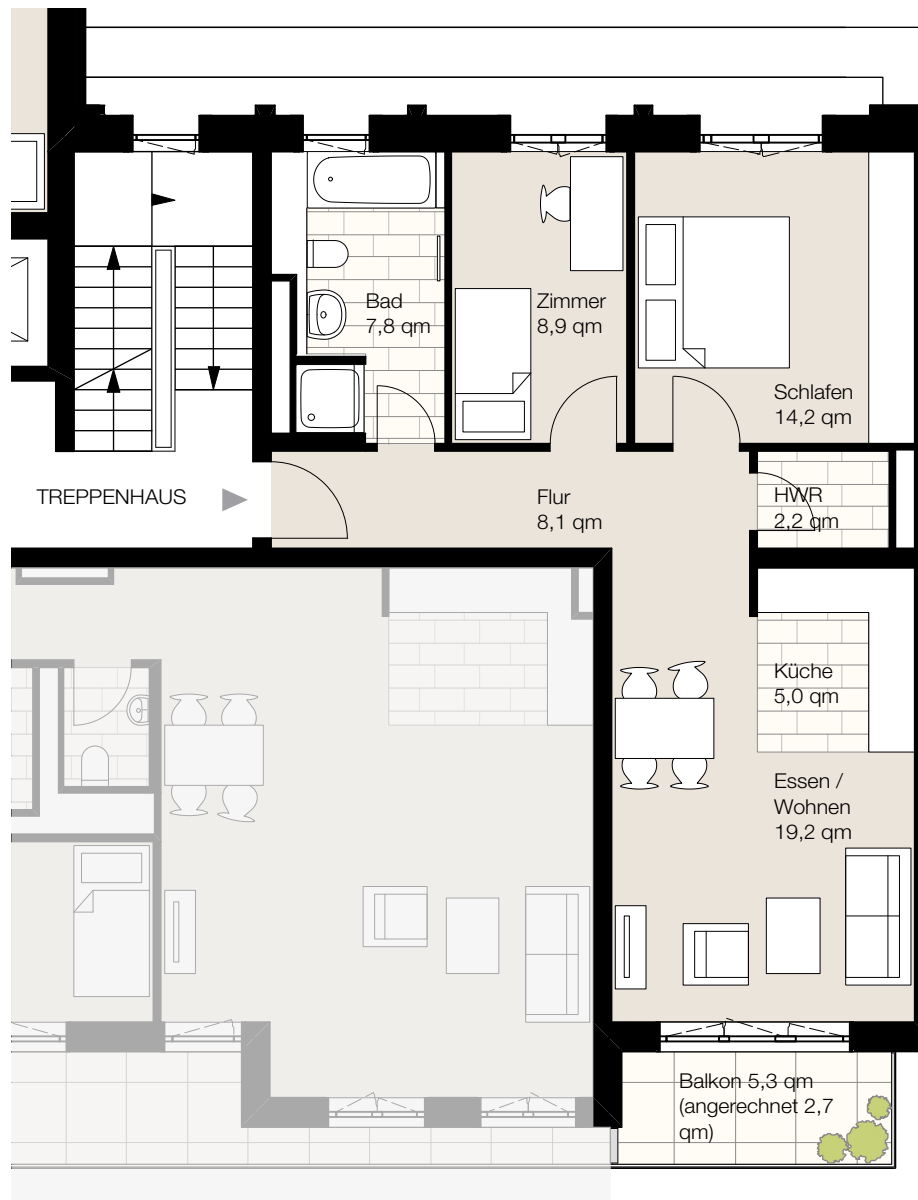

Nagelsweg 22f, 20097 Hamburg
 WE 7/6/26, Haus O7, 6. Obergeschoss, Wohnung 26
 Wohnfläche ca. 68,1 qm, 3 Zimmer

Der Grundriss ist nicht maßstabgerecht, für zwischenzeitliche Änderungen können wir keine Haftung übernehmen. Die Möblierung ist ein Gestaltungsvorschlag und gehört nicht zum Ausstattungsumfang.