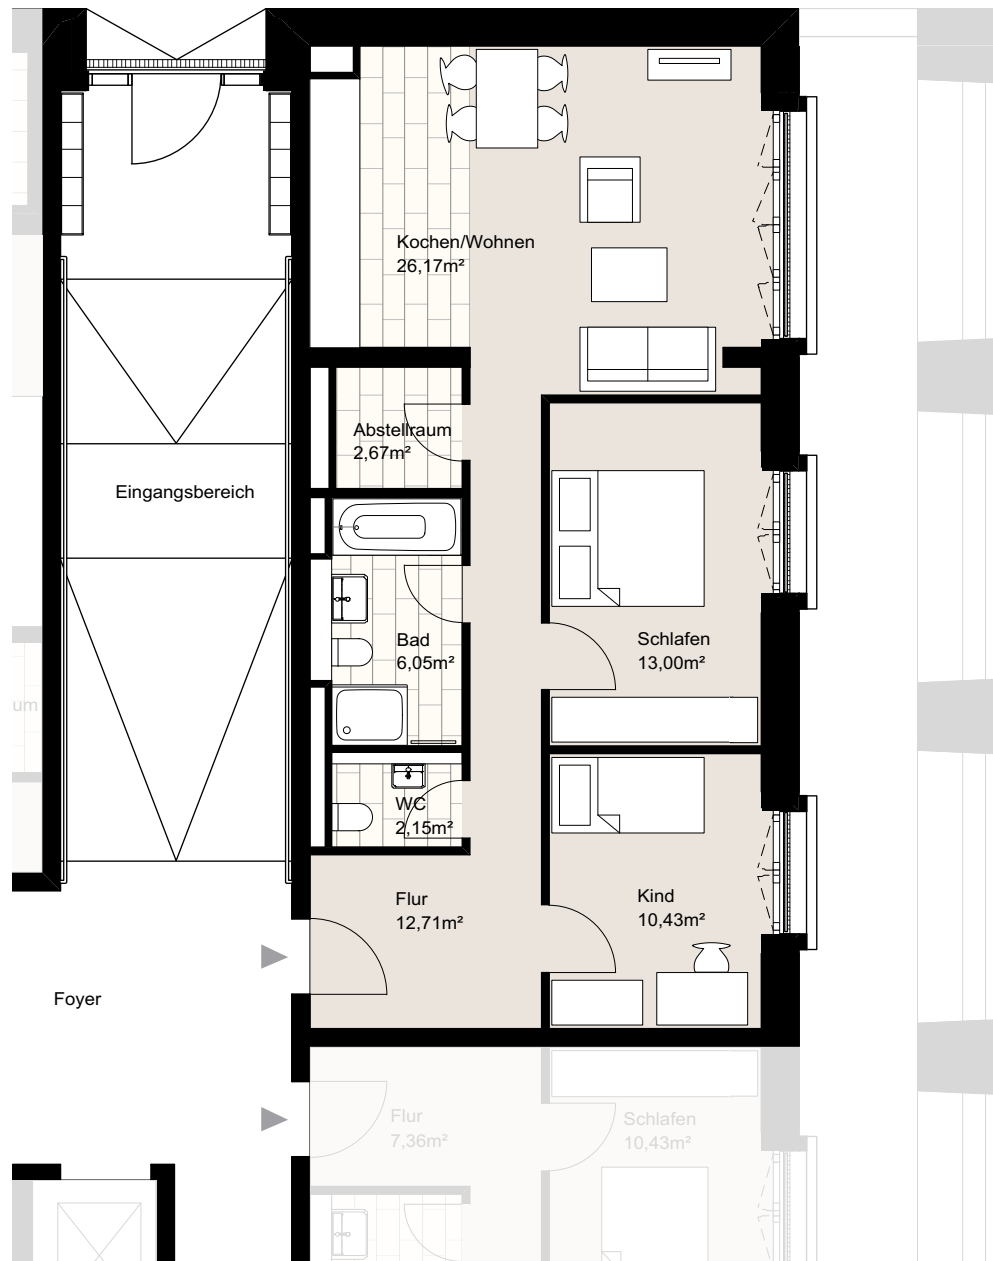

Nagelsweg 22g, 20097 Hamburg  
 WE 8/0/12, Haus S3-4, Erdgeschoss, Wohnung 12  
 Wohnfläche ca. 73,18 qm, 3 Zimmer

Der Grundriss ist nicht maßstabgerecht, für zwischenzeitliche Änderungen können wir keine Haftung übernehmen. Die Möblierung ist ein Gestaltungsvorschlag und gehört nicht zum Ausstattungsumfang.