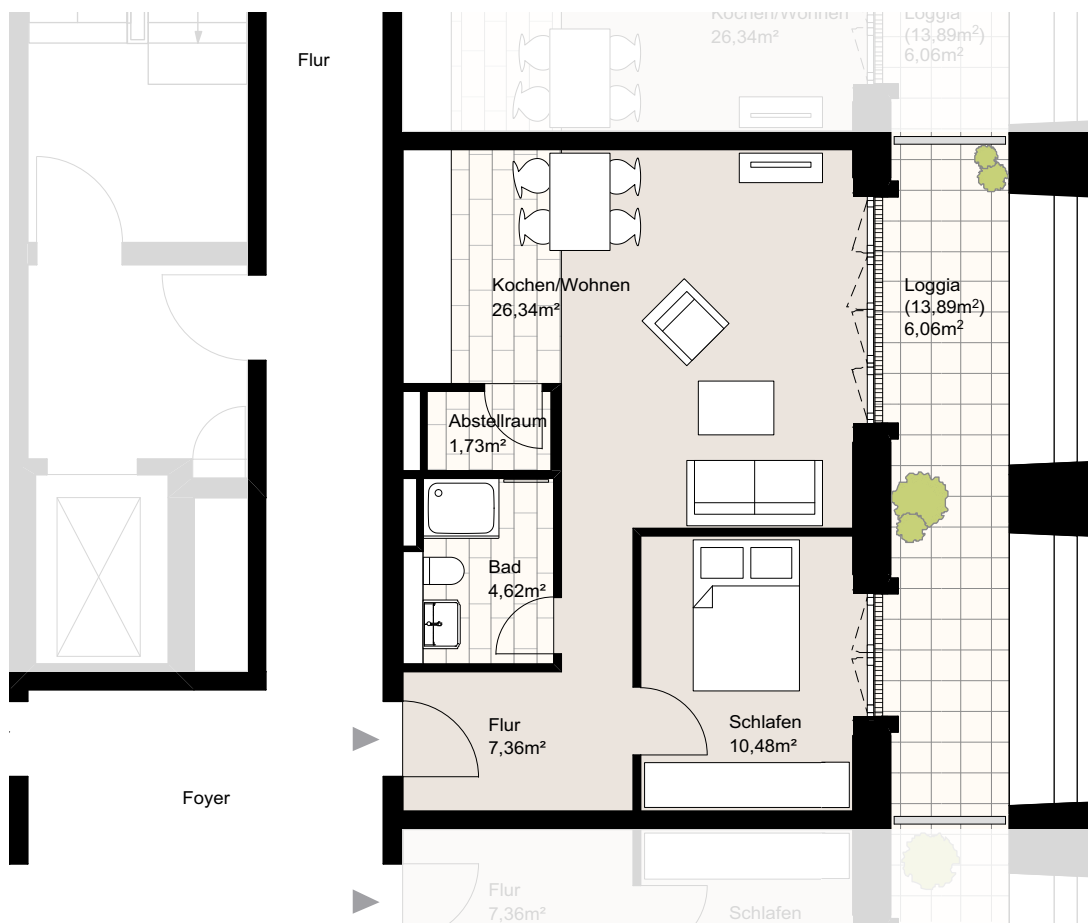

Nagelsweg 22g, 20097 Hamburg
 WE 8/0/3, Haus S3-4, Sockelgeschoss, Wohnung 3
 Wohnfläche ca. 56,59 qm, 2 Zimmer

Der Grundriss ist nicht maßstabgerecht, für zwischenzeitliche Änderungen können wir keine Haftung übernehmen. Die Möblierung ist ein Gestaltungsvorschlag und gehört nicht zum Ausstattungsumfang.