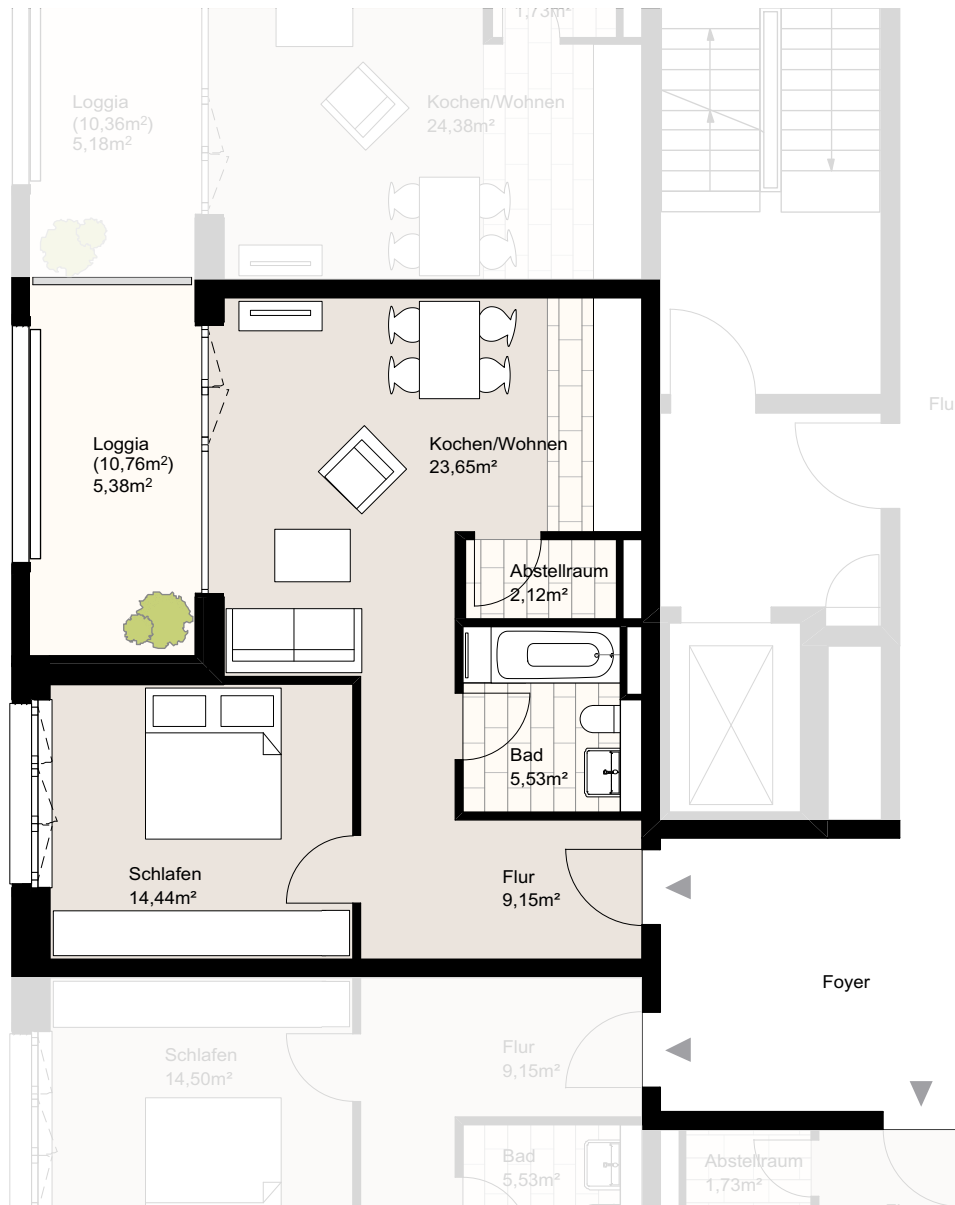

Nagelsweg 22g, 20097 Hamburg
 WE 8/3/38 , Haus S3-4, 3.Obergeschoss, Wohnung 38
 Wohnfläche ca. 60,27 qm, 2 Zimmer

Der Grundriss ist nicht maßstabgerecht, für zwischenzeitliche Änderungen können wir keine Haftung übernehmen. Die Möblierung ist ein Gestaltungsvorschlag und gehört nicht zum Ausstattungsumfang.