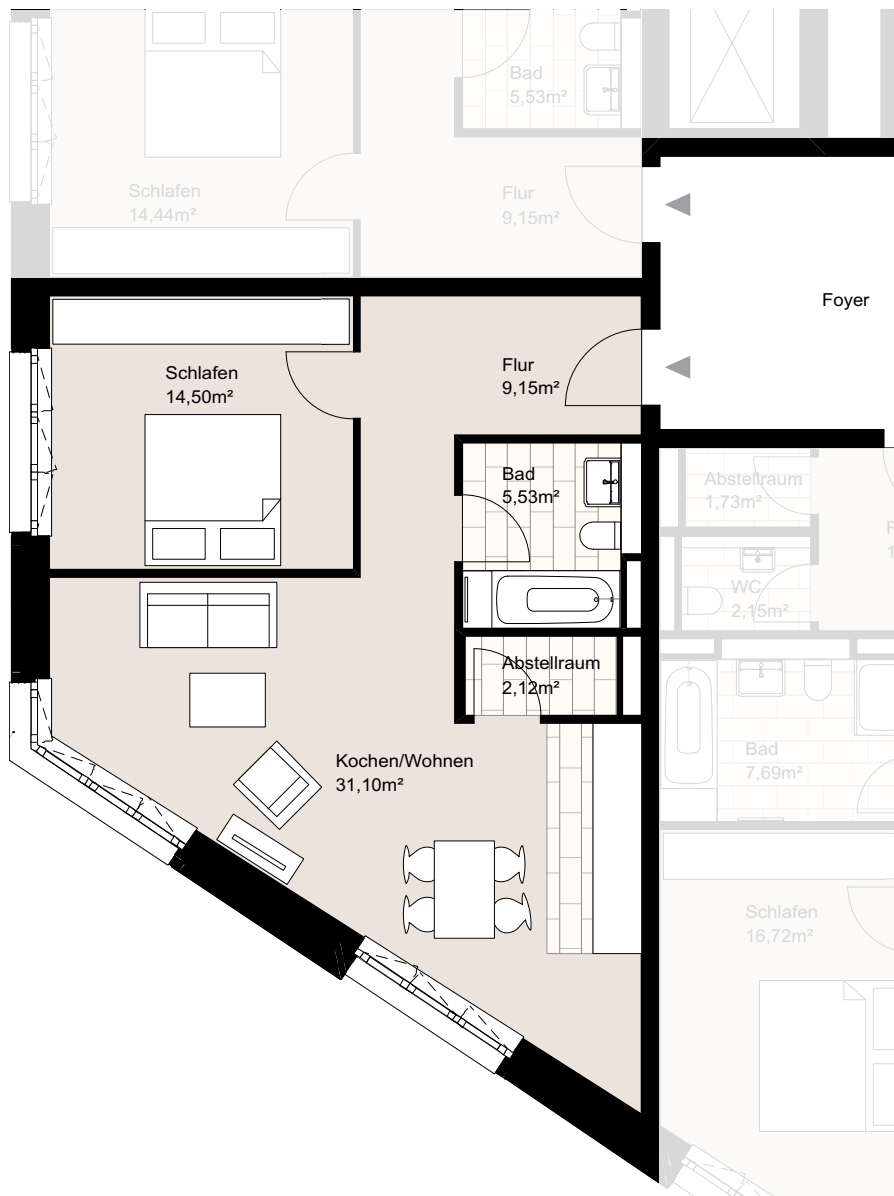

Nagelsweg 22g, 20097 Hamburg
 WE 8/3/39 , Haus S3-4, 3.Obergeschoss, Wohnung 39
 Wohnfläche ca. 62,4 qm, 2 Zimmer

Der Grundriss ist nicht maßstabgerecht, für zwischenzeitliche Änderungen können wir keine Haftung übernehmen. Die Möblierung ist ein Gestaltungsvorschlag und gehört nicht zum Ausstattungsumfang.