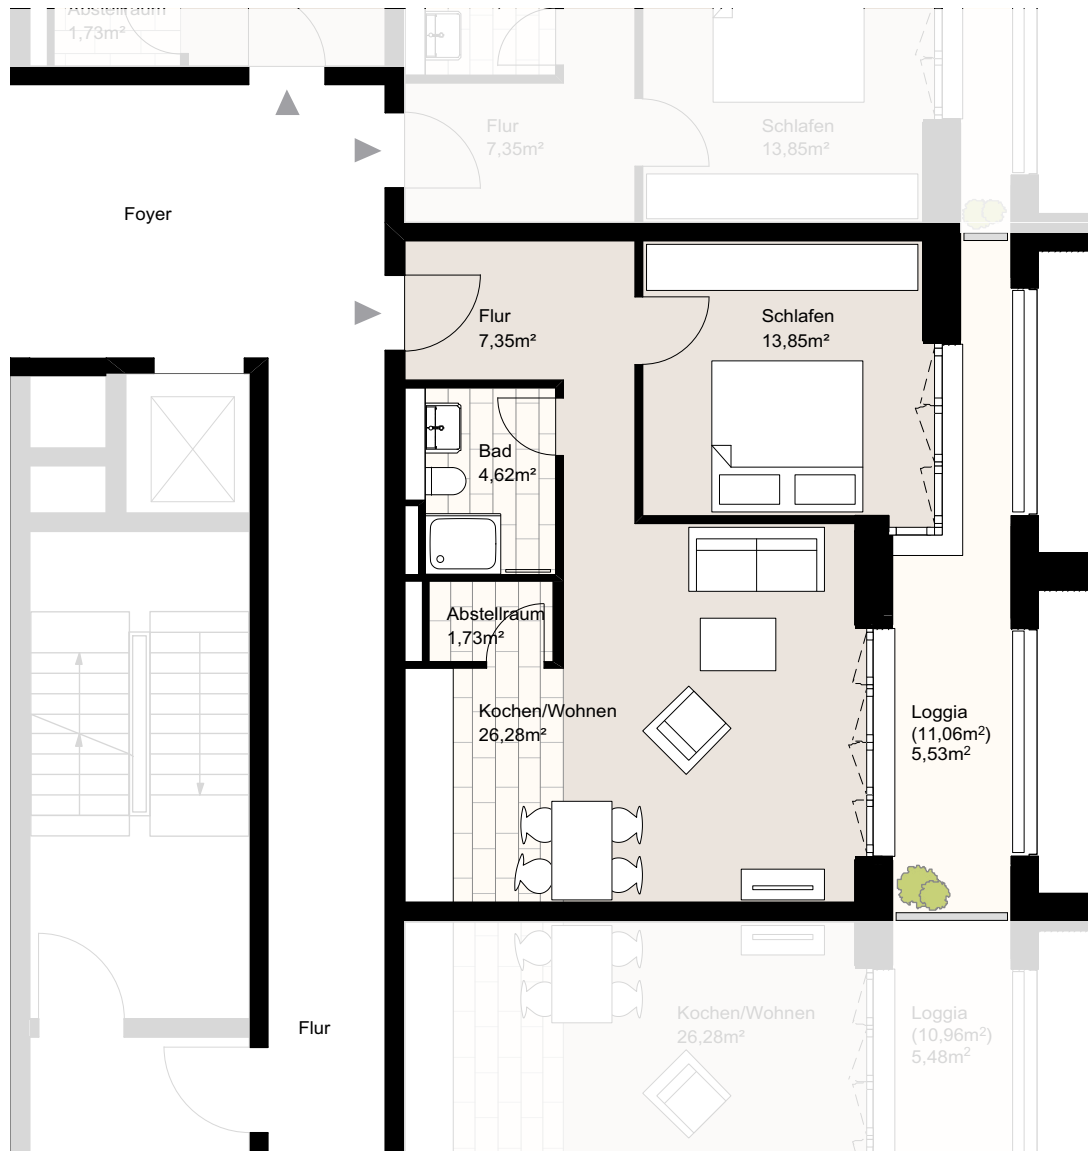

Nagelsweg 22g, 20097 Hamburg
 WE 8/3/43 , Haus S3-4, 3.Obergeschoss, Wohnung 43
 Wohnfläche ca. 59,36 qm, 2 Zimmer

Der Grundriss ist nicht maßstabgerecht, für zwischenzeitliche Änderungen können wir keine Haftung übernehmen. Die Möblierung ist ein Gestaltungsvorschlag und gehört nicht zum Ausstattungsumfang.