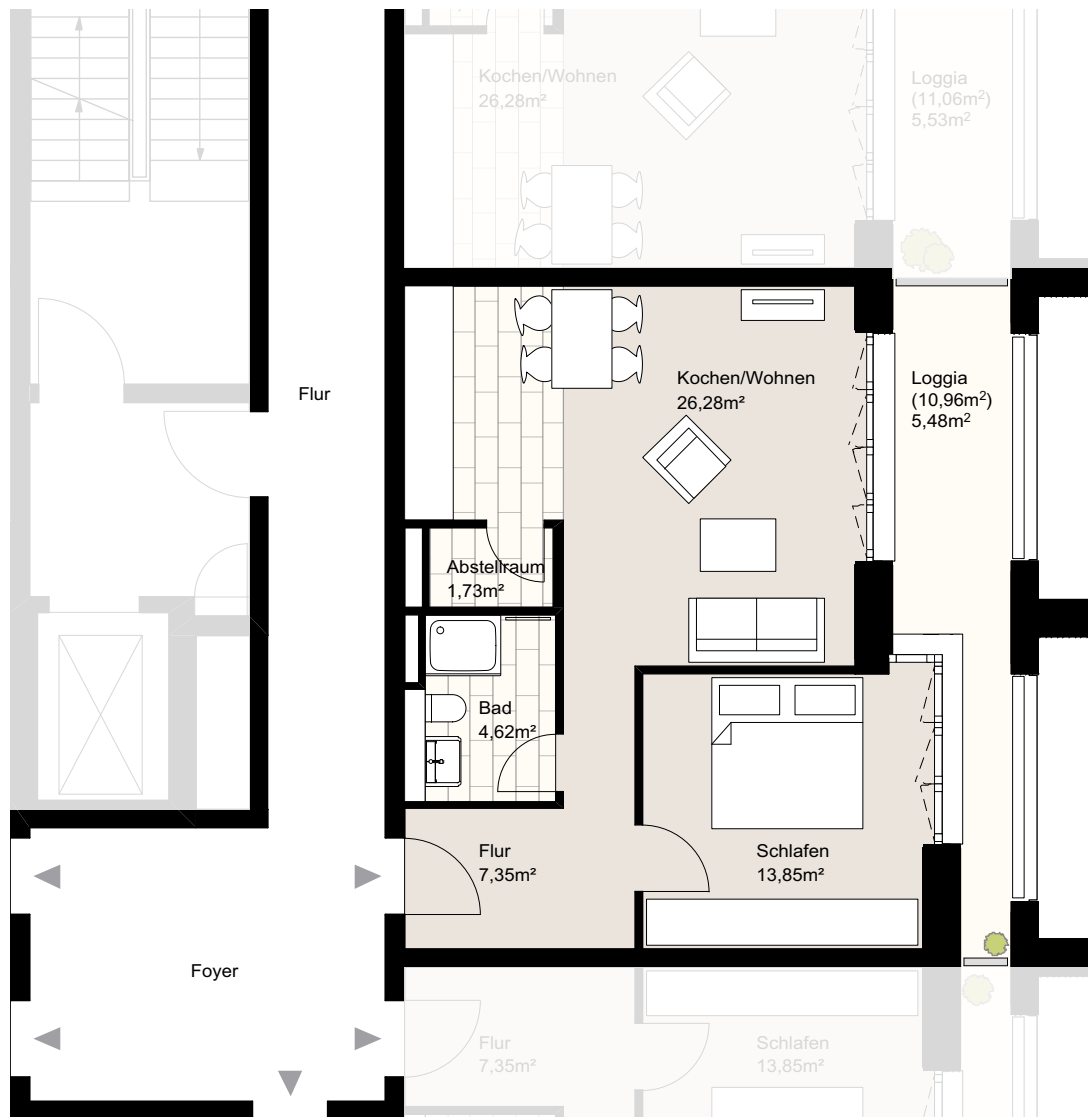

Nagelsweg 22g, 20097 Hamburg
 WE 8/6/75 , Haus S3-4, 6.Obergeschoss, Wohnung 75
 Wohnfläche ca. 59,31 qm, 2 Zimmer

Der Grundriss ist nicht maßstabgerecht, für zwischenzeitliche Änderungen können wir keine Haftung übernehmen. Die Möblierung ist ein Gestaltungsvorschlag und gehört nicht zum Ausstattungsumfang.