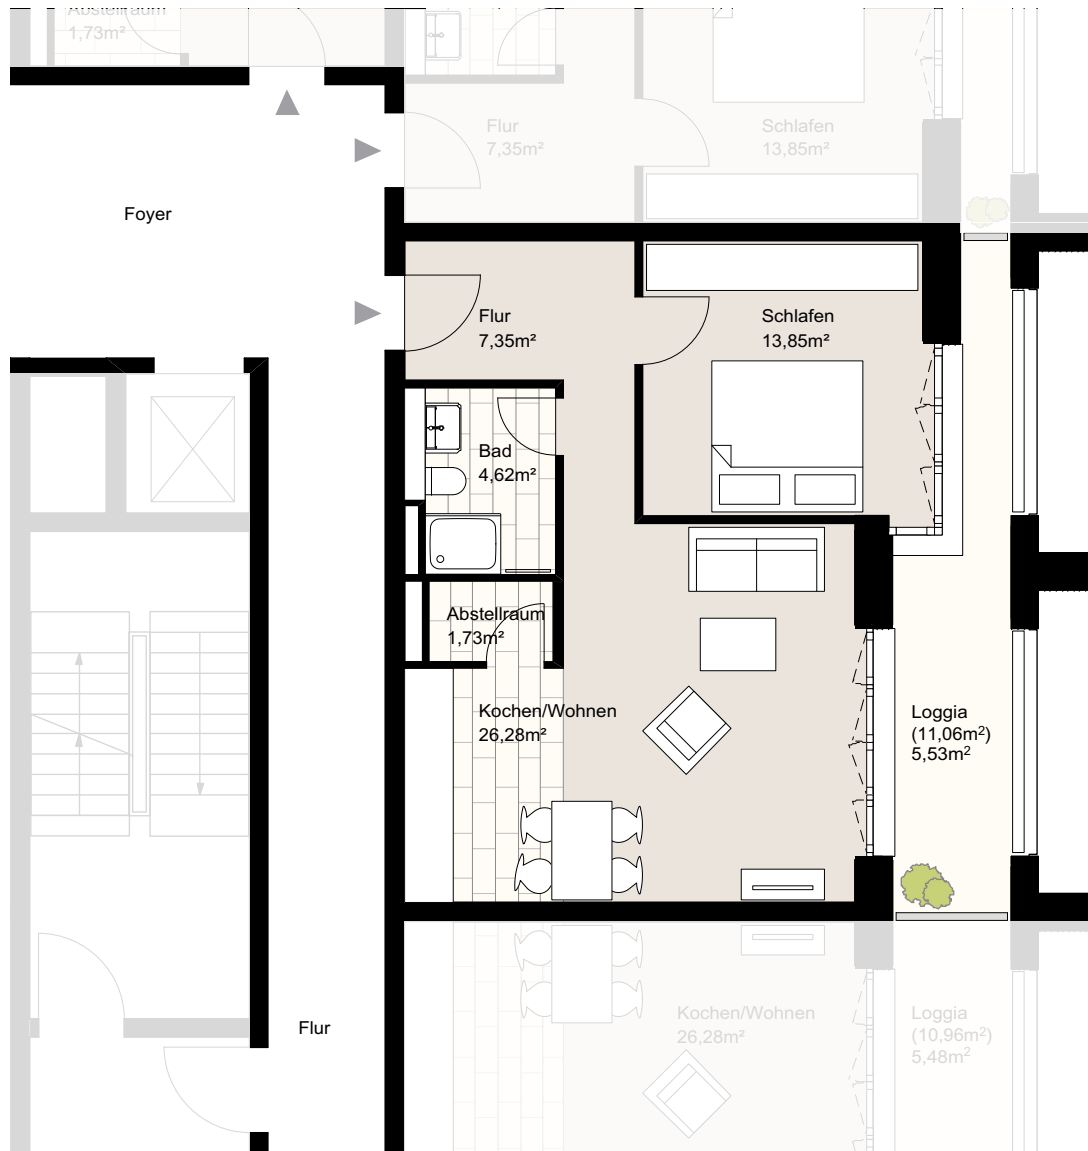

Nagelsweg 22g, 20097 Hamburg
 WE 8/6/76 , Haus S3-4, 6.Obergeschoss, Wohnung 76
 Wohnfläche ca. 59,36 qm, 2 Zimmer

Der Grundriss ist nicht maßstabgerecht, für zwischenzeitliche Änderungen können wir keine Haftung übernehmen. Die Möblierung ist ein Gestaltungsvorschlag und gehört nicht zum Ausstattungsumfang.