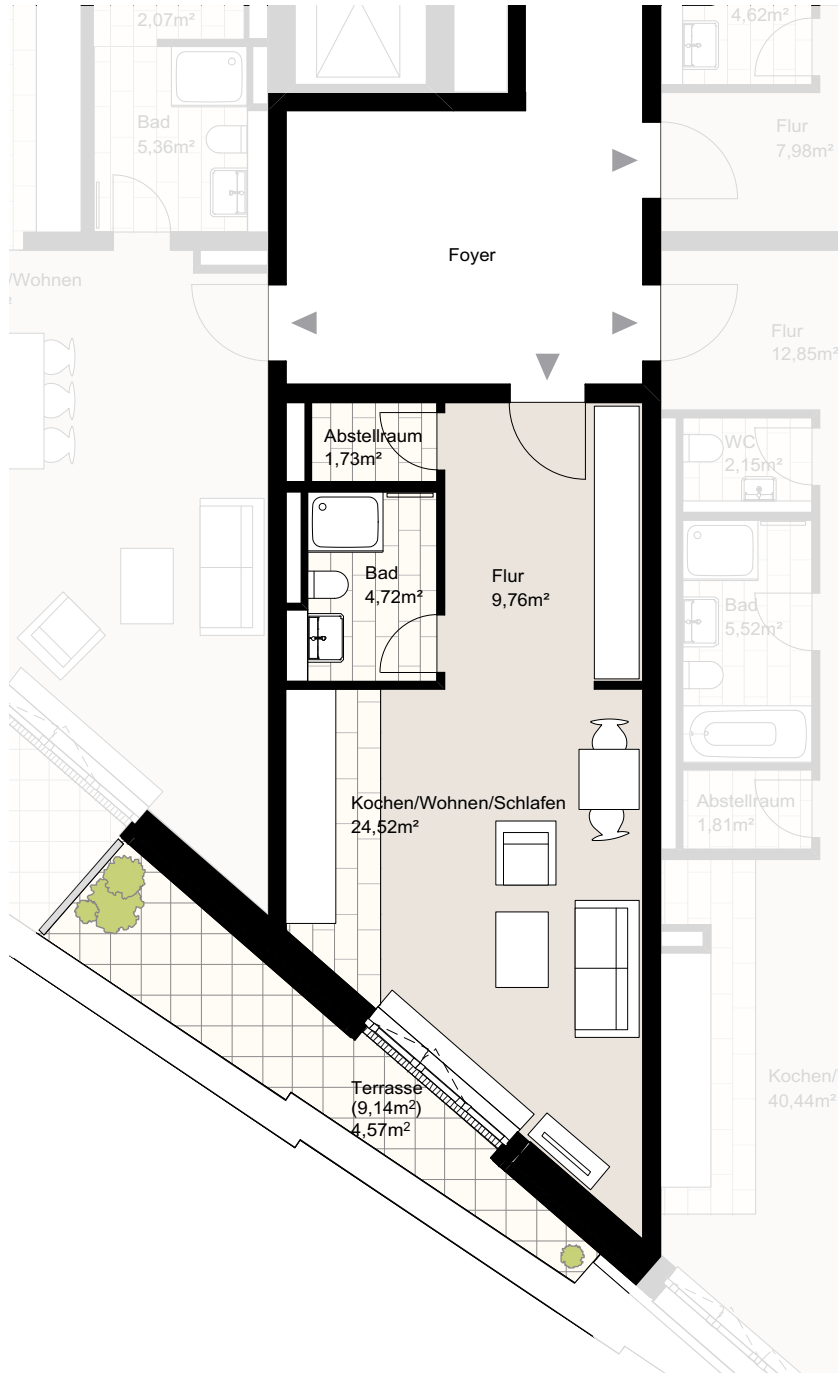

Nagelsweg 22g, 20097 Hamburg
 WE 8/7/83, Haus S3-4, 7.Obergeschoss, Wohnung 83
 Wohnfläche ca. 45,3 qm, 1 Zimmer

Der Grundriss ist nicht maßstabgerecht, für zwischenzeitliche Änderungen können wir keine Haftung übernehmen. Die Möblierung ist ein Gestaltungsvorschlag und gehört nicht zum Ausstattungsumfang.