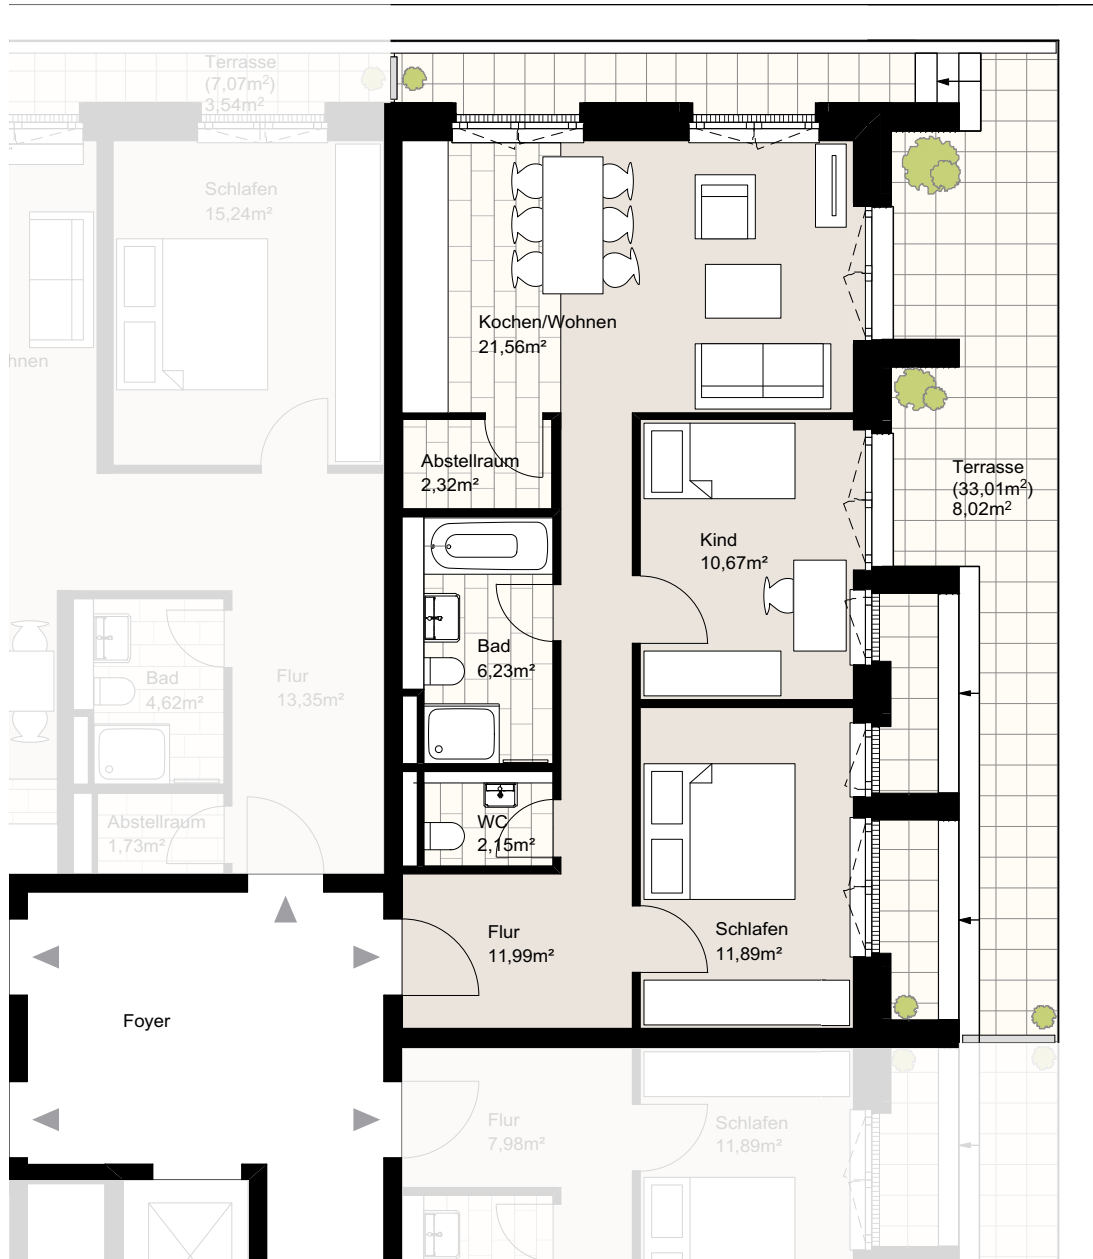

Nagelsweg 22g, 20097 Hamburg
 WE 8/7/87, Haus S3-4, 7.Obergeschoss, Wohnung 87
 Wohnfläche ca. 74,83 qm, 3 Zimmer

Der Grundriss ist nicht maßstabgerecht, für zwischenzeitliche Änderungen können wir keine Haftung übernehmen. Die Möblierung ist ein Gestaltungsvorschlag und gehört nicht zum Ausstattungsumfang.