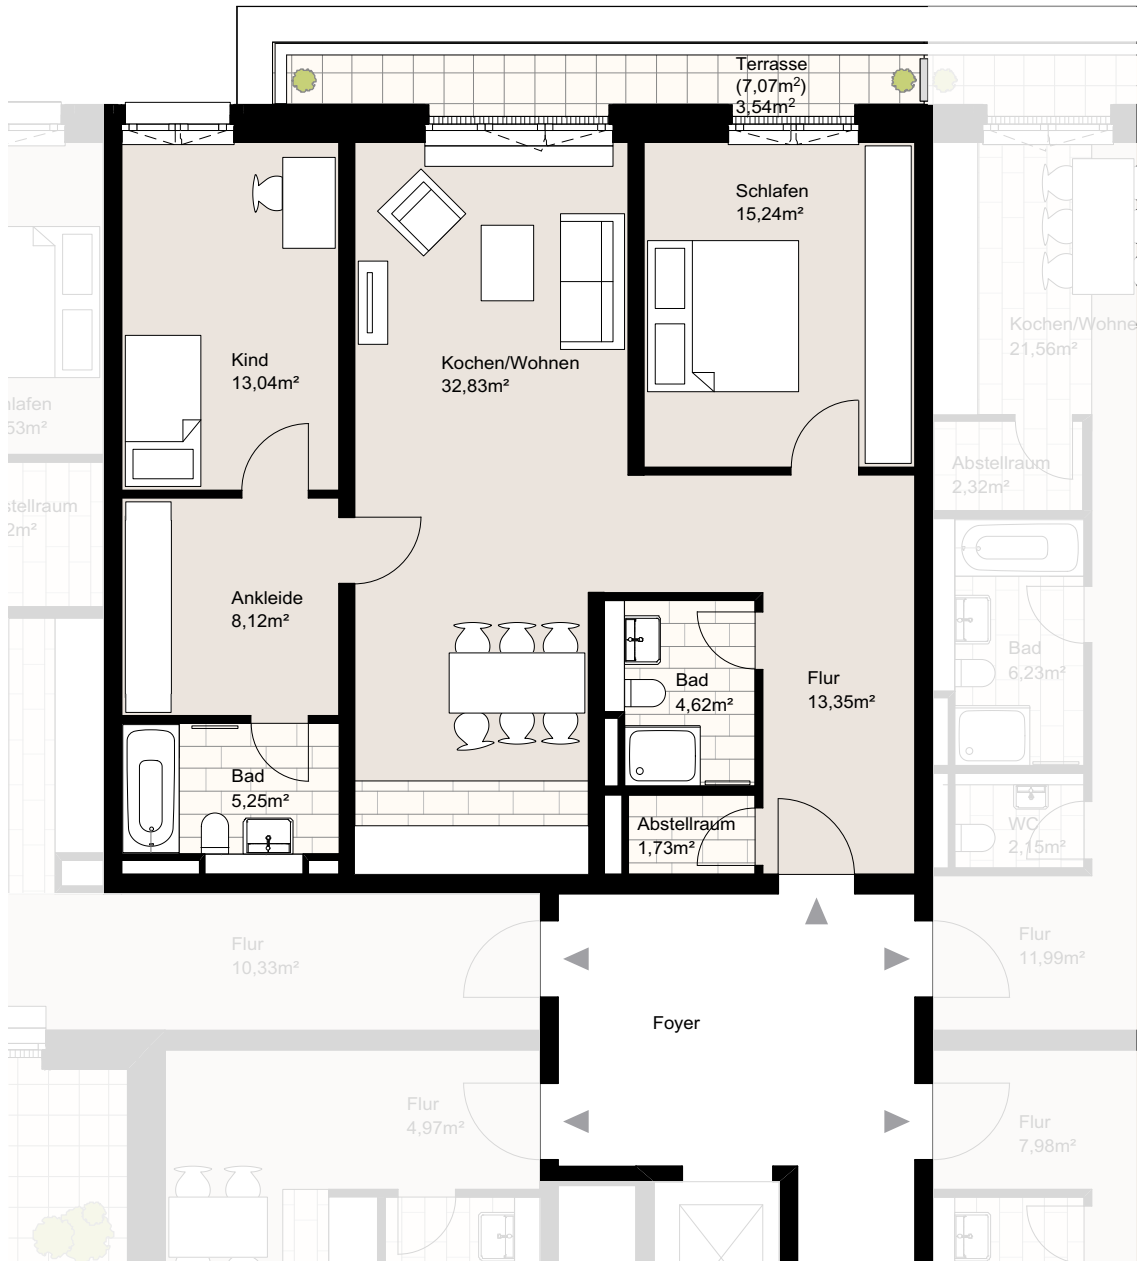

Nagelsweg 22g, 20097 Hamburg  
 WE 8/7/88, Haus S3-4, 7.Obergeschoss, Wohnung 88  
 Wohnfläche ca. 97,72 qm, 3 Zimmer

Der Grundriss ist nicht maßstabgerecht, für zwischenzeitliche Änderungen können wir keine Haftung übernehmen. Die Möblierung ist ein Gestaltungsvorschlag und gehört nicht zum Ausstattungsumfang.