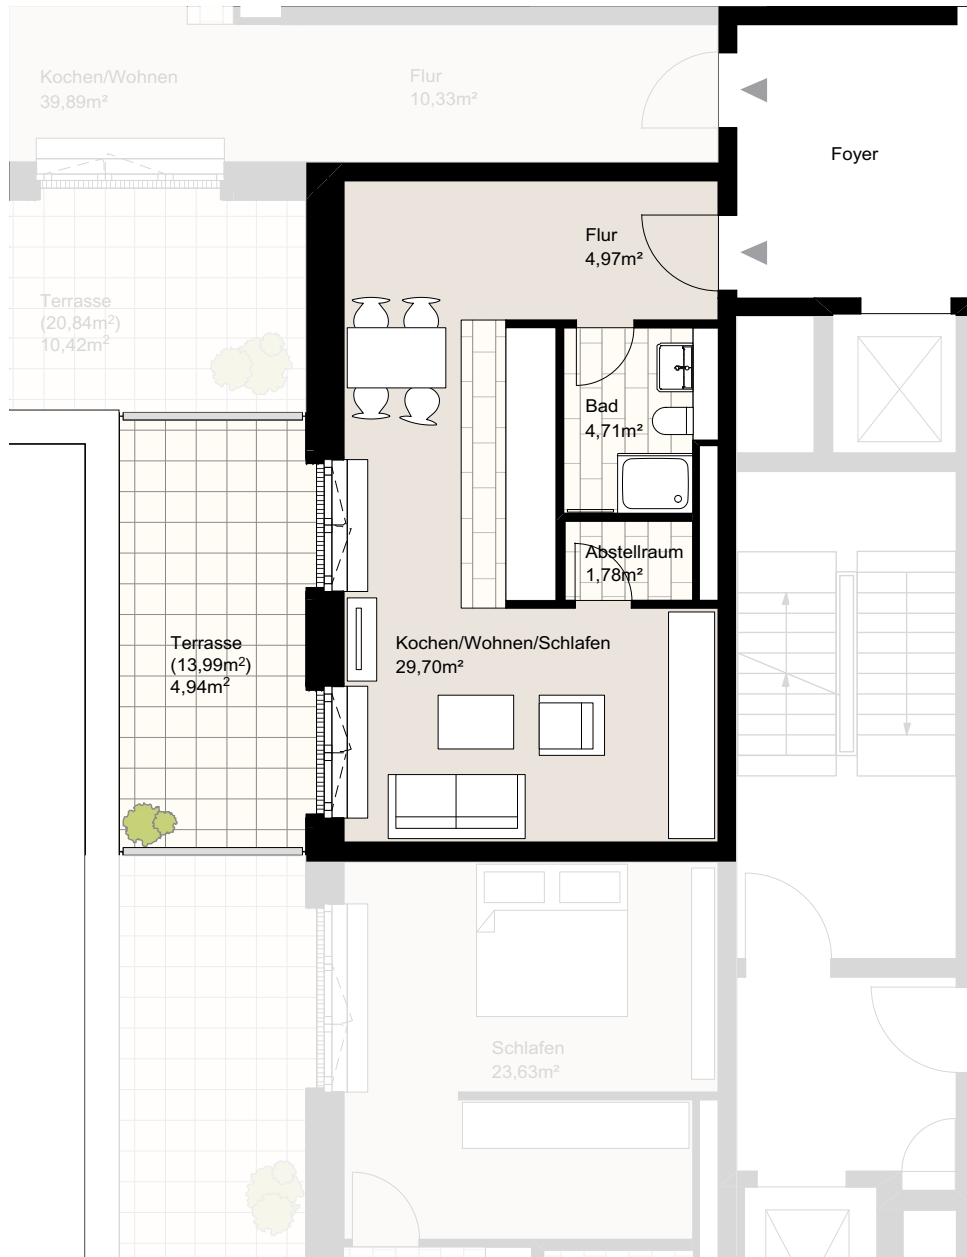

Nagelsweg 22g, 20097 Hamburg
 WE 8/7/90, Haus S3-4, 7.Obergeschoss, Wohnung 90
 Wohnfläche ca. 46,1 qm, 1 Zimmer

Der Grundriss ist nicht maßstabgerecht, für zwischenzeitliche Änderungen können wir keine Haftung übernehmen. Die Möblierung ist ein Gestaltungsvorschlag und gehört nicht zum Ausstattungsumfang.