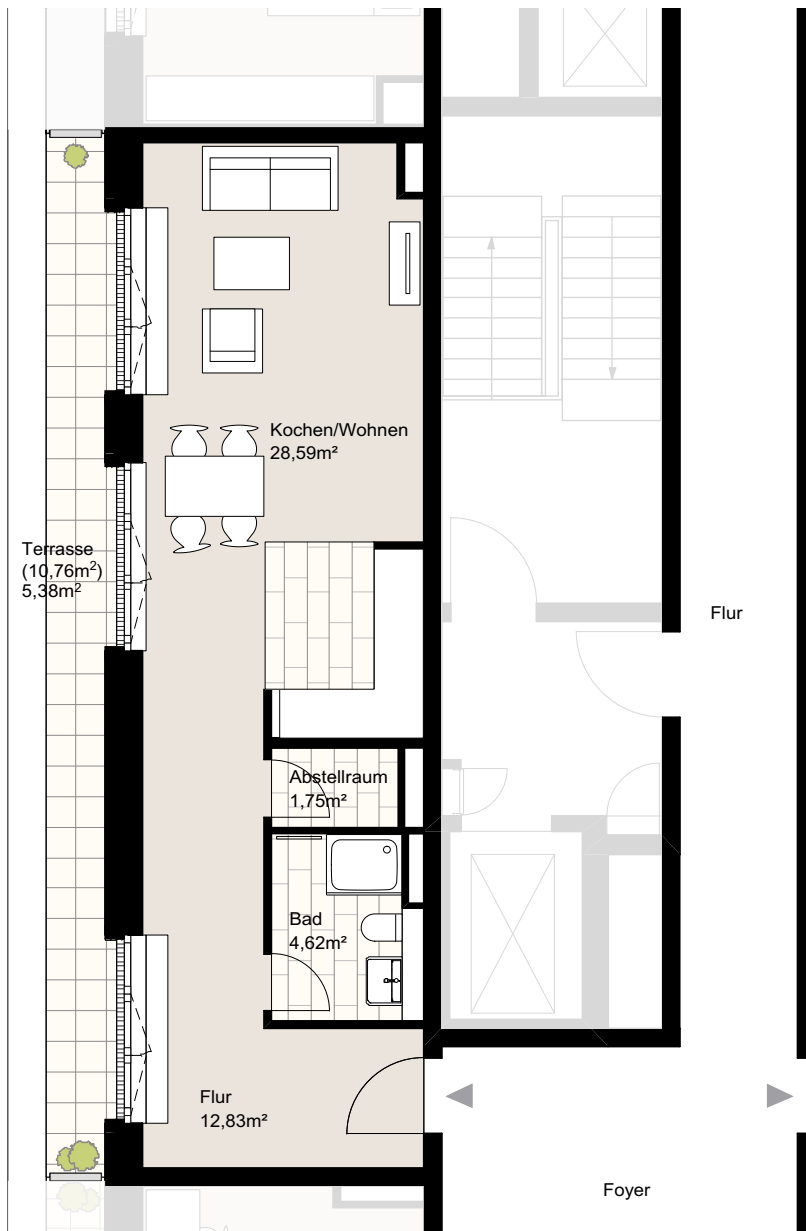

Nagelsweg 22g, 20097 Hamburg
 WE 8/8/91, Haus S3-4, 8.Obergeschoss, Wohnung 91
 Wohnfläche ca. 53,17 qm, 1 Zimmer

Der Grundriss ist nicht maßstabgerecht, für zwischenzeitliche Änderungen können wir keine Haftung übernehmen. Die Möblierung ist ein Gestaltungsvorschlag und gehört nicht zum Ausstattungsumfang.