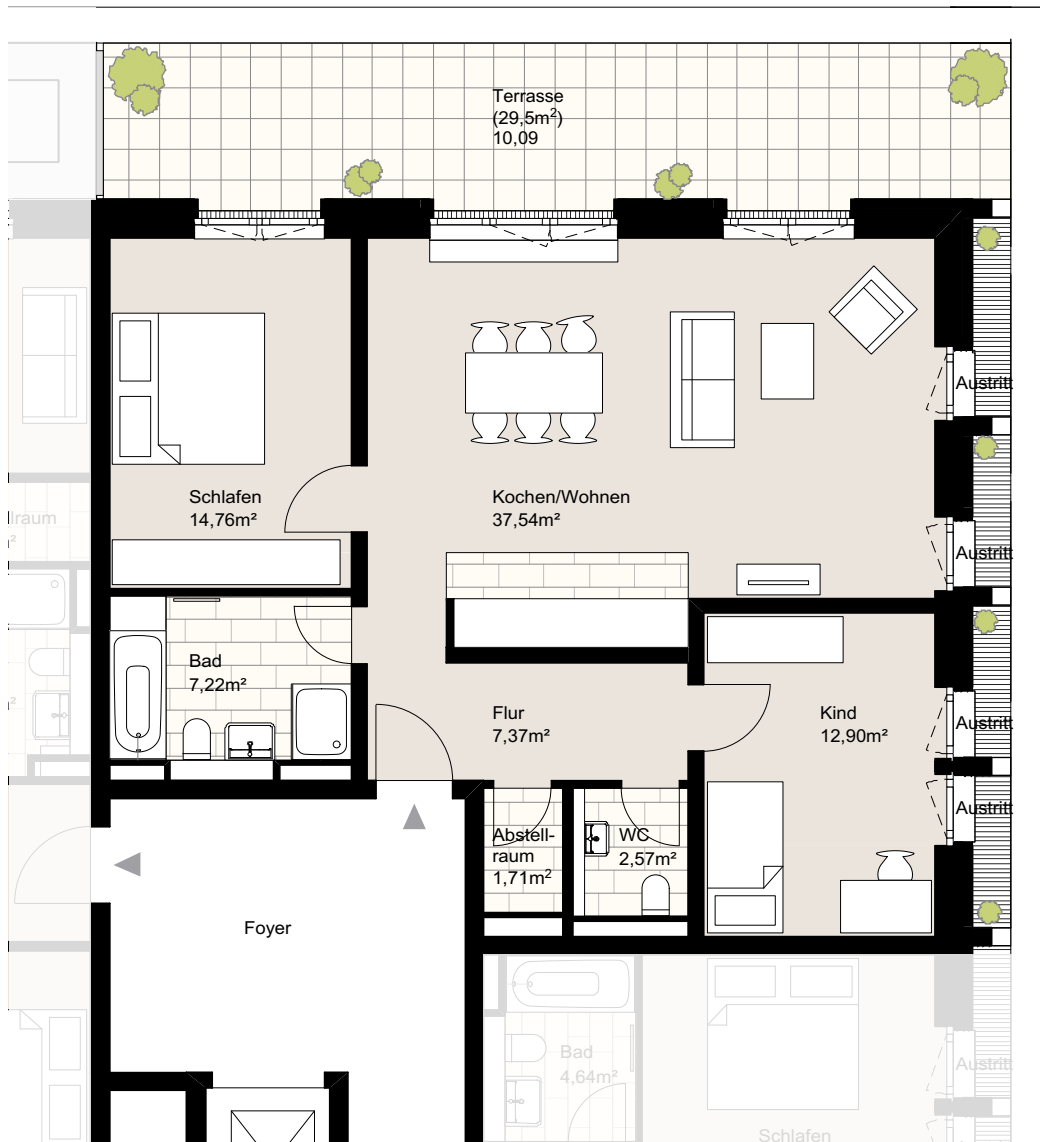

Nagelsweg 22g, 20097 Hamburg
 WE 8/8/94, Haus S3-4, 8.Obergeschoss, Wohnung 94
 Wohnfläche ca. 94,16 qm, 3 Zimmer

Der Grundriss ist nicht maßstabgerecht, für zwischenzeitliche Änderungen können wir keine Haftung übernehmen. Die Möblierung ist ein Gestaltungsvorschlag und gehört nicht zum Ausstattungsumfang.